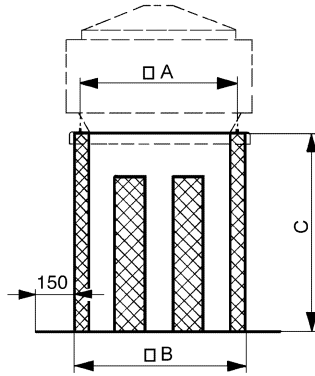

SD 25

Kratka informacija

Postolje s prigušivačem za smanjenje buke na strani usisa krovnih ventilatora, DN 250 mm

Broj artikla

0092.0339

Tehnički podaci

Min. brzina strujanja	
Maks. brzina strujanja	20 m/s
Materijal kućišta	Čelični lim, pocinčani
Težina	29,2 kg
Težina s pakovanjem	29,2 kg
Prikladno za nominalnu dužinu	250 mm
Širina	845 mm
Visina	850 mm
Dubina	845 mm
Širina s pakovanjem	845 mm
Visina s pakovanjem	850 mm
Dubina s pakovanjem	845 mm
Uneseni gubitak pri 63 Hz	
Uneseni gubitak pri 125 Hz	2 dB
Uneseni gubitak pri 250 Hz	5 dB
Uneseni gubitak pri 500 Hz	21 dB
Uneseni gubitak pri 1 kHz	19 dB
Uneseni gubitak pri 2 kHz	22 dB
Uneseni gubitak pri 4 kHz	25 dB
Uneseni gubitak pri 8 kHz	
Uneseni gubitak ukupno	7 dB
Uneseni gubitak napomena	
Jedinica za pakiranje	1 kom
Asortiman	C
GTIN (EAN)	4012799923398

SD 25

Crtež s veličinama [mm]

A	B	C
500	545	850