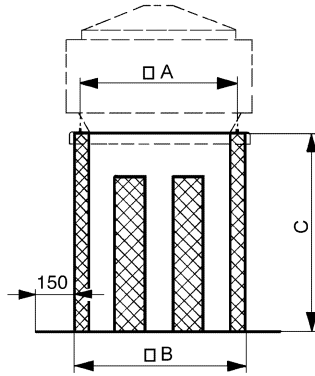

SD 35

Kratka informacija

Postolje s prigušivačem za smanjenje buke na strani usisa krovnih ventilatora, DN 355 mm

Broj artikla

0092.0341

Tehnički podaci

Min. brzina strujanja	
Maks. brzina strujanja	20 m/s
Materijal kućišta	Čelični lim, pocinčani
Težina	34,7 kg
Težina s pakovanjem	36 kg
Prikladno za nominalnu dužinu	355 mm
Širina	955 mm
Visina	850 mm
Dubina	955 mm
Širina s pakovanjem	975 mm
Visina s pakovanjem	880 mm
Dubina s pakovanjem	975 mm
Uneseni gubitak pri 63 Hz	
Uneseni gubitak pri 125 Hz	2 dB
Uneseni gubitak pri 250 Hz	4 dB
Uneseni gubitak pri 500 Hz	18 dB
Uneseni gubitak pri 1 kHz	18 dB
Uneseni gubitak pri 2 kHz	22 dB
Uneseni gubitak pri 4 kHz	20 dB
Uneseni gubitak pri 8 kHz	
Uneseni gubitak ukupno	9 dB
Uneseni gubitak napomena	
Jedinica za pakiranje	1 kom
Asortiman	C
GTIN (EAN)	4012799923411

SD 35

Crtež s veličinama [mm]

A	B	C
610	655	850