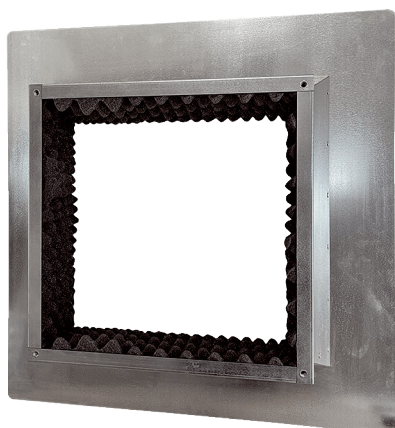

SOFI 40-45

Kratka informacija

Izolirano postolje za ravni krov za montažu krovnih ventilatora, DN 400- 450

Broj artikla

0073.0049

Tehnički podaci

Materijal	Čelični lim, pocinčani
Materijal kućišta	Čelični lim, pocinčani
Boja	srebrna
Težina	16,2 kg
Težina s pakovanjem	16,2 kg
Širina	1.030 mm
Visina	300 mm
Dubina	1.030 mm
Širina s pakovanjem	1.030 mm
Visina s pakovanjem	300 mm
Dubina s pakovanjem	300 mm
Jedinica za pakiranje	1 kom
Asortiman	C
GTIN (EAN)	4012799730491