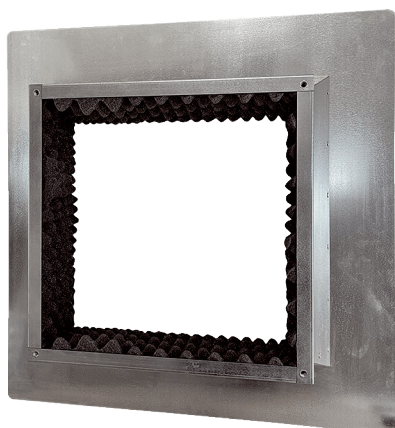

## SOFI 63-75-80

## Kratka informacija

Izolirano postolje za ravni krov za montažu krovnih ventilatorov, DN 630, 750, 800

Broj artikla

0073.0051

## Tehnički podaci

Materijal	Čelični lim, pocinčani
Materijal kućišta	Čelični lim, pocinčani
Boja	srebrna
Težina	22,8 kg
Težina s pakovanjem	22,8 kg
Širina	1.310 mm
Visina	300 mm
Dubina	1.310 mm
Širina s pakovanjem	1.310 mm
Visina s pakovanjem	300 mm
Dubina s pakovanjem	1.310 mm
Jedinica za pakiranje	1 kom
Asortiman	C
GTIN (EAN)	4012799730514