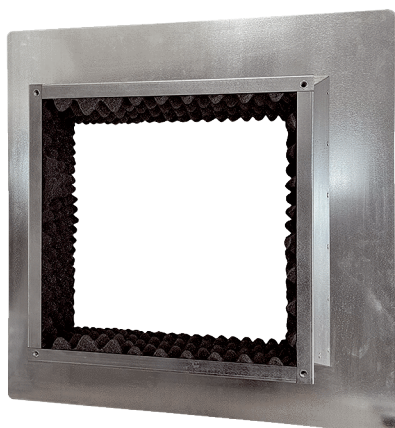

SOFI 80-90

Kratka informacija

Izolirano postolje za ravni krov za montažu krovnih ventilatora, DN 800- 900

Broj artikla 0073.0067

Tehnički podaci

Materijal	Čelični lim, pocinčani
Materijal kućišta	Čelični lim, pocinčani
Boja	srebrna
Težina	56,5 kg
Težina s pakovanjem	56,5 kg
Širina	1.310 mm
Visina	300 mm
Dubina	1.310 mm
Širina s pakovanjem	1.310 mm
Visina s pakovanjem	300 mm
Dubina s pakovanjem	1.310 mm
Jedinica za pakiranje	1 kom
Asortiman	C
GTIN (EAN)	4012799730675