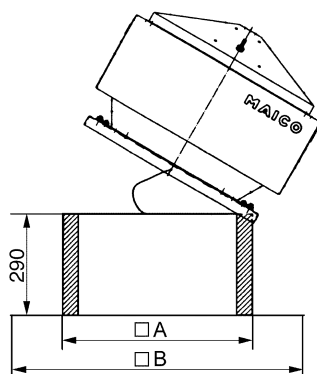

SOK 31

Kratka informacija

Postolje za ravni krov za montažo krovnih ventilatorov, s nagibnom napravom za nagibanje ventilatorov pri radovima na ventilacijskom kanalu, DN 315 mm

Broj artikla

0093.0993

Tehnički podaci

Materijal kućišta	Čelični lim, pocinčani
Težina	15,2 kg
Težina s pakovanjem	15,21 kg
Zakretno	✓
Prikladno za nominalnu dužinu	315 mm
Širina	915 mm
Visina	290 mm
Dubina	915 mm
Širina s pakovanjem	915 mm
Visina s pakovanjem	290 mm
Dubina s pakovanjem	915 mm
Jedinica za pakiranje	1 kom
Asortiman	C
GTIN (EAN)	4012799939931

Crtež s veličinama [mm]

A	B
615	915