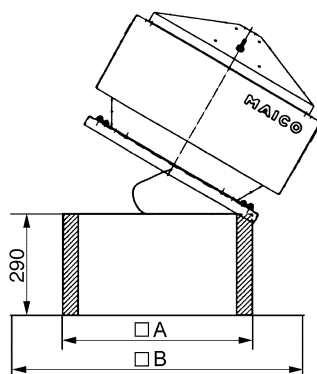

SOK 35

Kratka informacija

Postolje za ravni krov za montažo krovnih ventilatorov, s nagibnom napravom za nagibanje ventilatorov pri radovima na ventilacijskom kanalu, DN 355 mm

Broj artikla

0093.0994

Tehnički podaci

Materijal kućišta	Čelični lim, pocinčani
Težina	15,5 kg
Težina s pakovanjem	16,89 kg
Zakretno	✓
Prikladno za nominalnu dužinu	355 mm
Širina	955 mm
Visina	290 mm
Dubina	955 mm
Širina s pakovanjem	955 mm
Visina s pakovanjem	290 mm
Dubina s pakovanjem	955 mm
Jedinica za pakiranje	1 kom
Asortiman	C
GTIN (EAN)	4012799939948

Crtež s veličinama [mm]

A	B
655	955