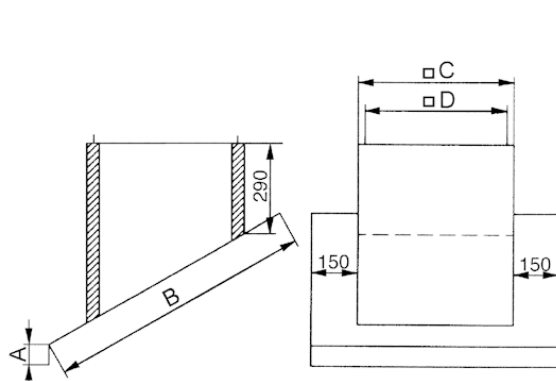

SOWT 63

Kratka informacija

Krovno postolje za korugirane i trapezoidne krovove DN 630

Broj artikla

0093.0990ALT

Tehnički podaci

Materijal kućišta	Čelični lim, pocinčani
Prikladno za nominalnu dužinu	630 mm
Jedinica za pakiranje	1 kom
GTIN (EAN)	4012799939900

Crtež s veličinama [mm]

B	C	D
1.385	1.085	1.000