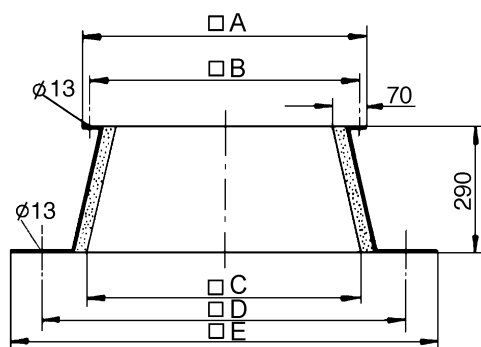

## Kratka informacija

Postolje za ravni krov za montažu krovnih ventilatora, DN 224 mm

Broj artikla

0093.0358

## Tehnički podaci

Materijal kućišta	Čelični lim, pocinčani
Težina	9,03 kg
Težina s pakovanjem	13 kg
Prikladno za nominalnu dužinu	224 mm
Širina	860 mm
Visina	290 mm
Dubina	860 mm
Širina s pakovanjem	880 mm
Visina s pakovanjem	300 mm
Dubina s pakovanjem	880 mm
Jedinica za pakiranje	1 kom
Asortiman	C
GTIN (EAN)	4012799933588

## Crtež s veličinama [mm]

A	B	C	D	E
500	460	500	710	860