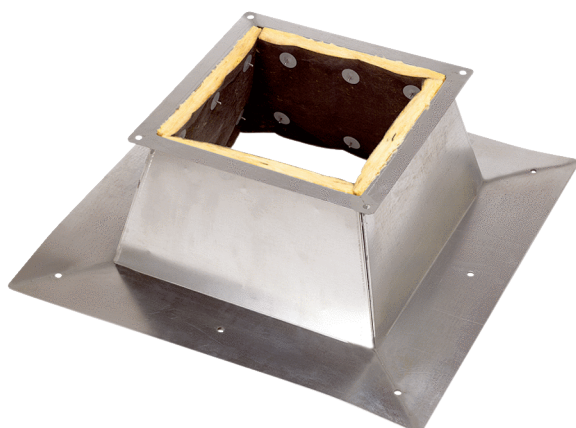

## SO 22

## Kratka informacija

Postolje za ravni krov za montažu krovnih ventilatora, DN 224 mm

Broj artikla

0093.0358

## Tehnički podaci

Materijal kućišta	Čelični lim, pocinčani
Težina	9,03 kg
Težina s pakovanjem	13 kg
Prikladno za nominalnu dužinu	224 mm
Širina	860 mm
Visina	290 mm
Dubina	860 mm
Širina s pakovanjem	880 mm
Visina s pakovanjem	300 mm
Dubina s pakovanjem	880 mm
Jedinica za pakiranje	1 kom
Asortiman	C
GTIN (EAN)	4012799933588