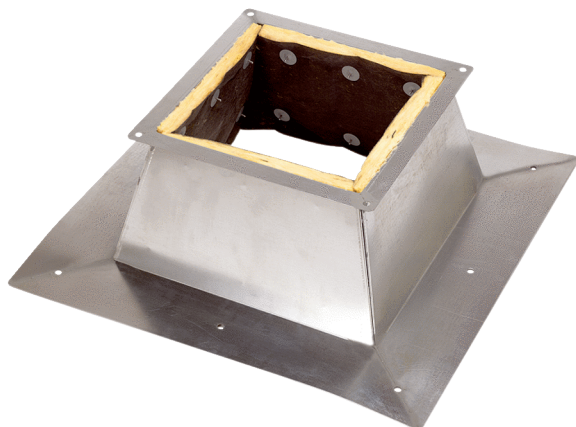

SO 25

Kratka informacija

Postolje za ravni krov za montažu krovnih ventilatora, DN 250 mm

Broj artikla

0093.0360

Tehnički podaci

Materijal kućišta	Čelični lim, pocinčani
Težina	12 kg
Težina s pakovanjem	15 kg
Prikladno za nominalnu dužinu	250 mm
Širina	900 mm
Visina	290 mm
Dubina	900 mm
Širina s pakovanjem	920 mm
Visina s pakovanjem	330 mm
Dubina s pakovanjem	920 mm
Jedinica za pakiranje	1 kom
Asortiman	C
GTIN (EAN)	4012799933601