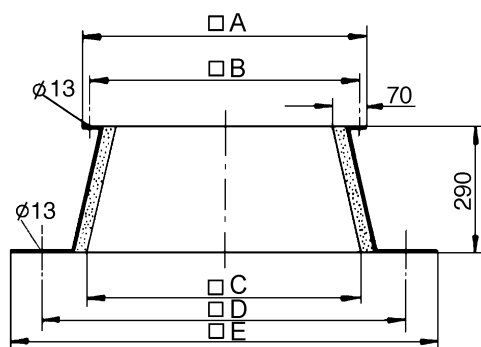

SO 25

Kratka informacija

Postolje za ravni krov za montažu krovnih ventilatora, DN 250 mm

Broj artikla

0093.0360

Tehnički podaci

Materijal kućišta	Čelični lim, pocinčani
Težina	12 kg
Težina s pakovanjem	15 kg
Prikladno za nominalnu dužinu	250 mm
Širina	900 mm
Visina	290 mm
Dubina	900 mm
Širina s pakovanjem	920 mm
Visina s pakovanjem	330 mm
Dubina s pakovanjem	920 mm
Jedinica za pakiranje	1 kom
Asortiman	C
GTIN (EAN)	4012799933601

Crtež s veličinama [mm]

A	B	C	D	E
540	500	540	750	900