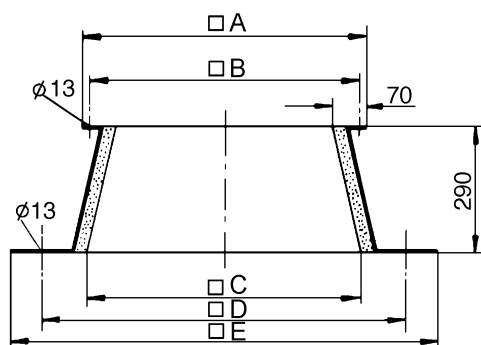

SO 35

Kratka informacija

Postolje za ravni krov za montažu krovnih ventilatora, DN 355 mm

Broj artikla 0093.0362

Tehnički podaci

Materijal kućišta	Čelični lim, pocinčani
Težina	11,3 kg
Težina s pakovanjem	12,3 kg
Prikladno za nominalnu dužinu	355 mm
Širina	1.010 mm
Visina	290 mm
Dubina	1.010 mm
Širina s pakovanjem	1.010 mm
Visina s pakovanjem	290 mm
Dubina s pakovanjem	1.010 mm
Jedinica za pakiranje	1 kom
Asortiman	C
GTIN (EAN)	4012799933625

Crtež s veličinama [mm]

A	B	C	D	E
650	610	650	860	1.010