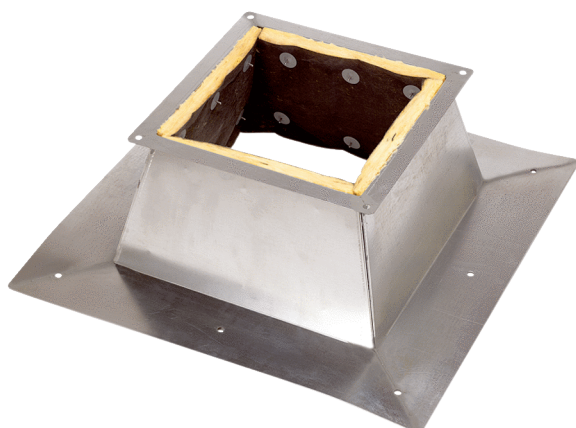

SO 35

Kratka informacija

Postolje za ravni krov za montažu krovnih ventilatora, DN 355 mm

Broj artikla 0093.0362

Tehnički podaci

Materijal kućišta	Čelični lim, pocinčani
Težina	11,3 kg
Težina s pakovanjem	12,3 kg
Prikladno za nominalnu dužinu	355 mm
Širina	1.010 mm
Visina	290 mm
Dubina	1.010 mm
Širina s pakovanjem	1.010 mm
Visina s pakovanjem	290 mm
Dubina s pakovanjem	1.010 mm
Jedinica za pakiranje	1 kom
Asortiman	C
GTIN (EAN)	4012799933625