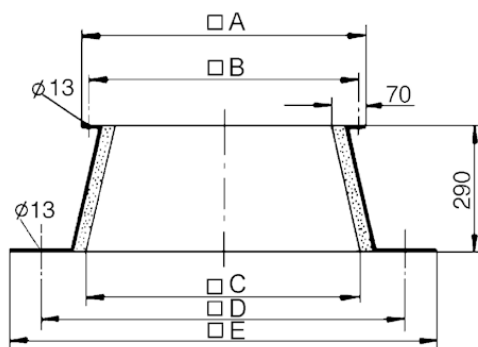

SO 63

Kratka informacija

Postolje za ravni krov

Broj artikla

0093.0359

Tehnički podaci

Težina	40,5
Prikladno za nominalnu dužinu	630 mm
Jedinica za pakiranje	1 kom
Asortiman	C
GTIN (EAN)	4012799933595

Crtež s veličinama [mm]

A	B	C	D	E
1.080	1.000	1.080	1.290	1.440

SO 63

Crtež s veličinama [mm]

A	B	C	D	E
1.080	1.000	1.080	1.290	1.440