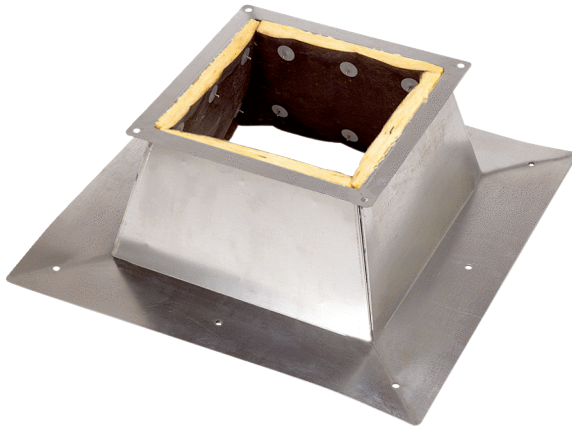

SO 63

Kratka informacija

Postolje za ravni krov

Broj artikla

0093.0359

Tehnički podaci

Težina	40,5
Prikladno za nominalnu dužinu	630 mm
Jedinica za pakiranje	1 kom
Asortiman	C
GTIN (EAN)	4012799933595

Crtež s veličinama [mm]

A	B	C	D	E
1.080	1.000	1.080	1.290	1.440

SO 63

Crtež s veličinama [mm]

A	B	C	D	E
1.080	1.000	1.080	1.290	1.440