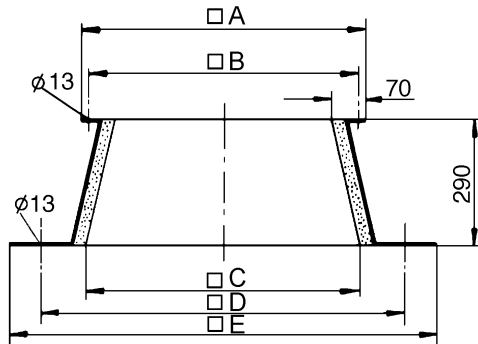

SO 63

Kratka informacija

Postolje za ravni krov

Broj artikla

0093.0359

Tehnički podaci

Težina	40,5
Prikladno za nominalnu dužinu	630 mm
Jedinica za pakiranje	1 kom
Asortiman	C
GTIN (EAN)	4012799933595

Crtež s veličinama [mm]

A	B	C	D	E
1.080	1.000	1.080	1.290	1.440

SO 63

Crtež s veličinama [mm]

A	B	C	D	E
1.080	1.000	1.080	1.290	1.440