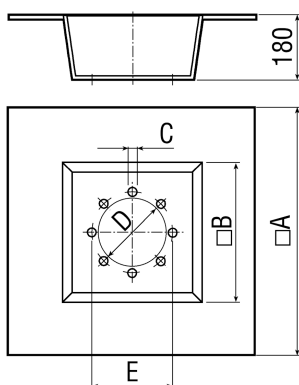

SZ 35

Kratka informacija

Za strujno-tehnički povoljno i jednostavno montažno spajanje postolja s prigušivačem SD 35 i ventilacijskih kanala, za ugradnju u ravne krovove.

Broj artikla

0092.0290

Tehnički podaci

Mjesto ugradnje	Krov
Materijal kućišta	Čelični lim, pocinčani
Težina	9,18 kg
Težina s pakovanjem	9,2 kg
Prikladno za nominalnu dužinu	350 mm
Širina	950 mm
Visina	950 mm
Dubina	180 mm
Širina s pakovanjem	950 mm
Visina s pakovanjem	950 mm
Dubina s pakovanjem	180 mm
Temperatura okoline	100 °C
Jedinica za pakiranje	1 kom
Asortiman	C
GTIN (EAN)	4012799922902

Crtež s veličinama [mm]

A	B	C	D	E
950	550	9,5	362	395

PROIZVODLIST PROIZVODA

SZ 35