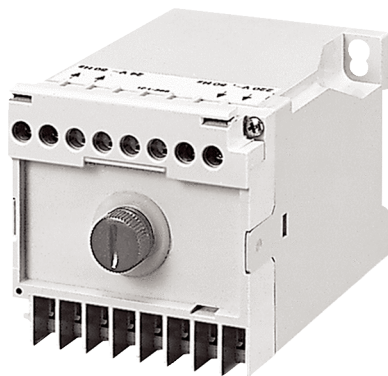

TRE 50

Kratka informacija

Sigurnosni izolirajući transformator za priključivanje modela ECA 120 od 24 V ili u kombinaciji s CO₂-osjetnikom SKD ili osjetnikom vlage i temperaturnim osjetnikom FFT 30 K

Broj artikla

0157.0385

Tehnički podaci

Vrsta napona	Jednofazna struja
Nazivni napon	230 V
Frekvencija struje	50 Hz/60 Hz
Apsorpcija struje (bez upravljanja brzinom)	50 W
$I_{Maks.}$	1 A
Maksimalno opterećenje (otporno opterećenje)	2,1 A
Vrsta zaštite	IP 20
Sekundarni napon	24 V
Vrsta ugradnje	Razvodni ormarić
Materijal kućišta	Plastika
Težina	1 kg
Težina s pakovanjem	1,1 kg
Širina s pakovanjem	125 mm
Visina s pakovanjem	85 mm
Dubina s pakovanjem	80 mm
Jedinica za pakiranje	1 kom
Asortiman	A
GTIN (EAN)	4012799573852