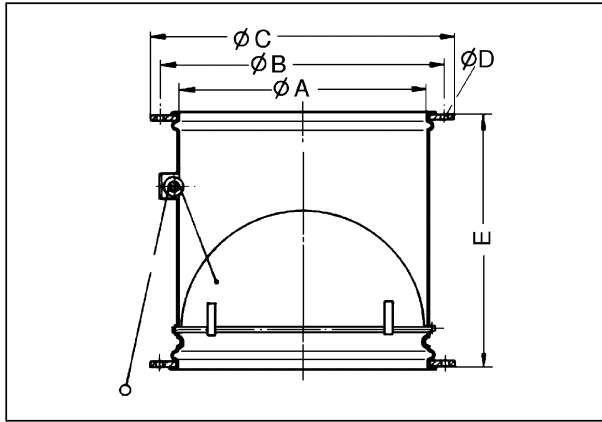

VD 25-Ex

Kratka informacija

Žaluzina s uređajem za povlačenje, samootvarajuća, zaštita od eksplozije

Broj artikla 0093.0631

Tehnički podaci

Težina	2,7
Vrsta žaluzine	samootvarajući/samozatvarajući
Prikladno za nominalnu dužinu	250 mm
Protueksplozivna zaštita	Ex II 2G
Model za eksplozivna područja	antistatična
Jedinica za pakiranje	1 kom
Asortiman	C
GTIN (EAN)	4012799936312

Krivulja Padovi tlaka

- ① VD 25-Ex
- ② VD 30-Ex
- ③ VD 35-Ex, VD 40-Ex, VD 50-Ex
- ④ VD 60-Ex

VD 25-Ex

Crtež s veličinama [mm]

A	B	C	D	E
263	286	304	7	270