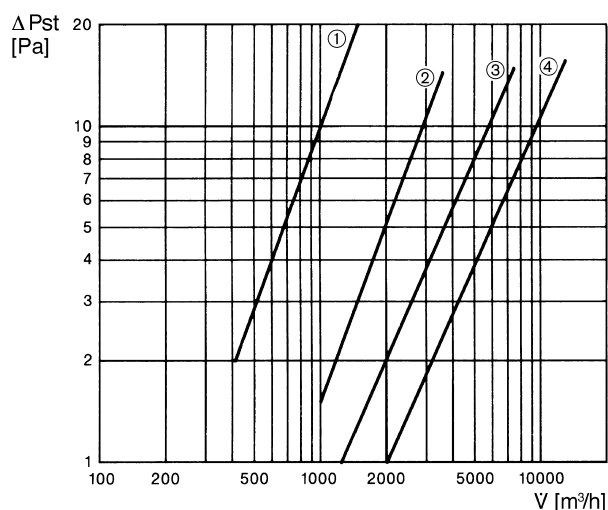

VD 25-Ex

Kratka informacija

Žaluzina s uređajem za povlačenje, samootvarajuća, zaštita od eksplozije

Broj artikla 0093.0631

Tehnički podaci

Težina	2,7
Vrsta žaluzine	samootvarajući/samozatvarajući
Prikladno za nominalnu dužinu	250 mm
Protueksplozivna zaštita	Ex II 2G
Model za eksplozivna područja	antistatična
Jedinica za pakiranje	1 kom
Asortiman	C
GTIN (EAN)	4012799936312

Krivulja Padovi tlaka

- ① VD 25-Ex
- ② VD 30-Ex
- ③ VD 35-Ex, VD 40-Ex, VD 50-Ex
- ④ VD 60-Ex

VD 25-Ex

Crtež s veličinama [mm]

A	B	C	D	E
263	286	304	7	270