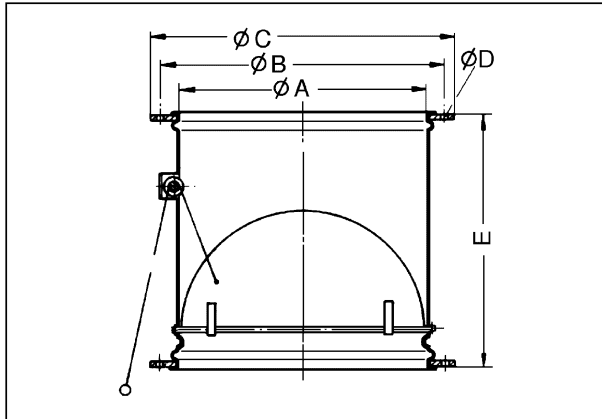

VD 30-Ex

Kratka informacija

Žaluzina s uređajem za povlačenje, samootvarajuća, zaštita od eksplozije

Broj artikla 0093.0632

Tehnički podaci

Težina	3
Vrsta žaluzine	samootvarajući/samozatvarajući
Prikladno za nominalnu dužinu	300 mm
Protueksplozivna zaštita	Ex II 2G
Model za eksplozivna područja	antistatična
Jedinica za pakiranje	1 kom
Asortiman	C
GTIN (EAN)	4012799936329

Krivulja Padovi tlaka

- ① VD 25-Ex
- ② VD 30-Ex
- ③ VD 35-Ex, VD 40-Ex, VD 50-Ex
- ④ VD 60-Ex

VD 30-Ex

Crtež s veličinama [mm]

A	B	C	D	E
313	356	380	9	290