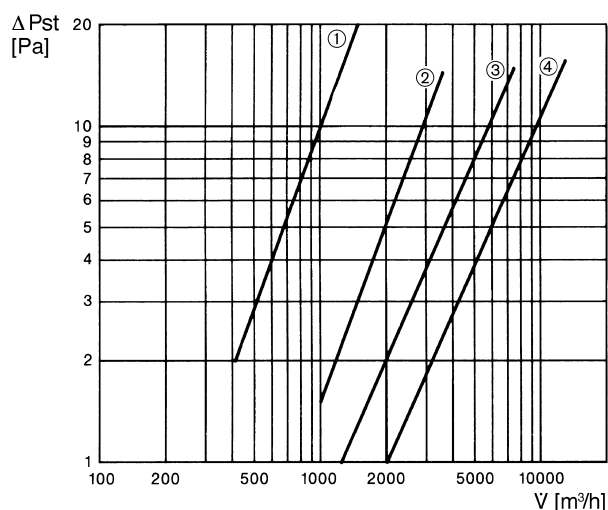

VD 30-Ex

Kratka informacija

Žaluzina s uređajem za povlačenje, samootvarajuća, zaštita od eksplozije

Broj artikla 0093.0632

Tehnički podaci

Težina	3
Vrsta žaluzine	samootvarajući/samozatvarajući
Prikladno za nominalnu dužinu	300 mm
Protueksplozivna zaštita	Ex II 2G
Model za eksplozivna područja	antistatična
Jedinica za pakiranje	1 kom
Asortiman	C
GTIN (EAN)	4012799936329

Krivulja Padovi tlaka

- ① VD 25-Ex
- ② VD 30-Ex
- ③ VD 35-Ex, VD 40-Ex, VD 50-Ex
- ④ VD 60-Ex

VD 30-Ex

Crtež s veličinama [mm]

A	B	C	D	E
313	356	380	9	290