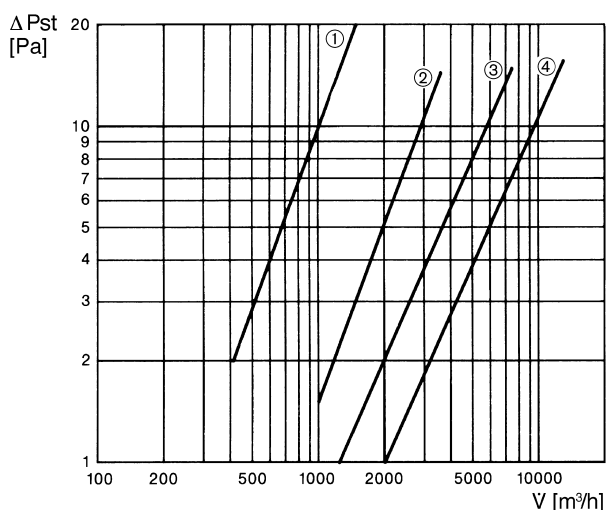

## Tehnički podaci

Težina	3,6
Vrsta žaluzine	samootvarajući/samozatvarajući
Prikladno za nominalnu dužinu	350 mm
Protueksplozivna zaštita	Ex II 2G
Model za eksplozivna područja	antistatična
Jedinica za pakiranje	1 kom
Asortiman	C
GTIN (EAN)	4012799936336

## Krivulja Padovi tlaka

- ① VD 25-Ex
- ② VD 30-Ex
- ③ VD 35-Ex, VD 40-Ex, VD 50-Ex
- ④ VD 60-Ex

# VD 35-Ex

Crtež s veličinama [mm]

A	B	C	D	E
363	395	420	9	320