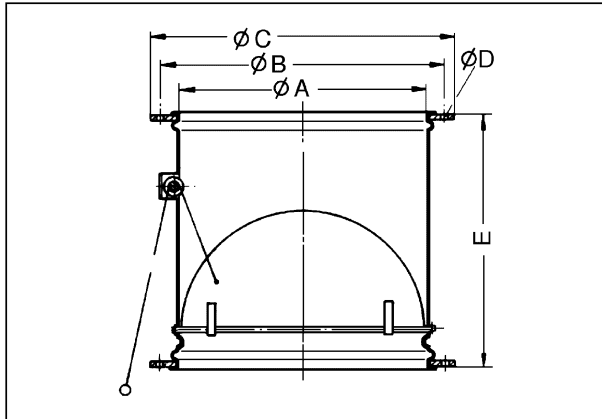

## Tehnički podaci

Težina	3,6
Vrsta žaluzine	samootvarajući/samozatvarajući
Prikladno za nominalnu dužinu	350 mm
Protueksplozivna zaštita	Ex II 2G
Model za eksplozivna područja	antistatična
Jedinica za pakiranje	1 kom
Asortiman	C
GTIN (EAN)	4012799936336

## Krivulja Padovi tlaka

- ① VD 25-Ex
- ② VD 30-Ex
- ③ VD 35-Ex, VD 40-Ex, VD 50-Ex
- ④ VD 60-Ex

# VD 35-Ex

Crtež s veličinama [mm]

A	B	C	D	E
363	395	420	9	320