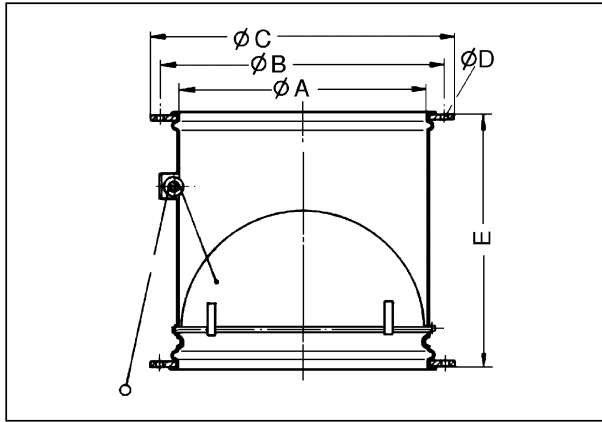

VD 40-Ex

Kratka informacija

Žaluzina s uređajem za povlačenje, samootvarajuća, zaštita od eksplozije

Broj artikla 0093.0634

Tehnički podaci

Težina	4,4
Vrsta žaluzine	samootvarajući/samozatvarajući
Prikladno za nominalnu dužinu	400 mm
Protueksplozivna zaštita	Ex II 2G
Model za eksplozivna područja	antistatična
Jedinica za pakiranje	1 kom
Asortiman	C
GTIN (EAN)	4012799936343

Krivulja Padovi tlaka

- ① VD 25-Ex
- ② VD 30-Ex
- ③ VD 35-Ex, VD 40-Ex, VD 50-Ex
- ④ VD 60-Ex

VD 40-Ex

Crtež s veličinama [mm]

A	B	C	D	E
413	438	460	9	340