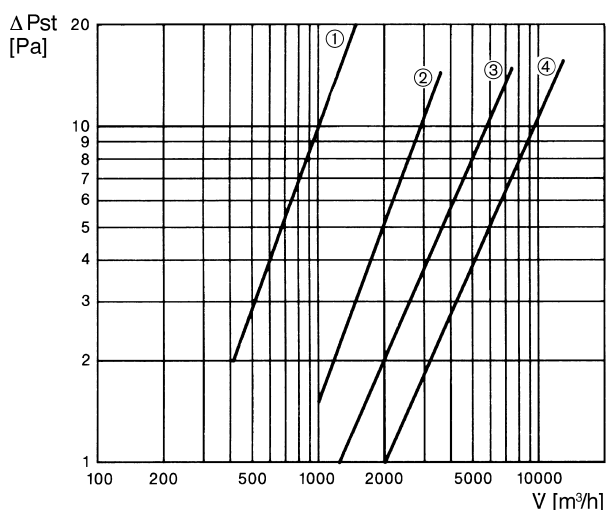

VD 40-Ex

Kratka informacija

Žaluzina s uređajem za povlačenje, samootvarajuća, zaštita od eksplozije

Broj artikla 0093.0634

Tehnički podaci

Težina	4,4
Vrsta žaluzine	samootvarajući/samozatvarajući
Prikladno za nominalnu dužinu	400 mm
Protueksplozivna zaštita	Ex II 2G
Model za eksplozivna područja	antistatična
Jedinica za pakiranje	1 kom
Asortiman	C
GTIN (EAN)	4012799936343

Krivulja Padovi tlaka

- ① VD 25-Ex
- ② VD 30-Ex
- ③ VD 35-Ex, VD 40-Ex, VD 50-Ex
- ④ VD 60-Ex

VD 40-Ex

Crtež s veličinama [mm]

A	B	C	D	E
413	438	460	9	340