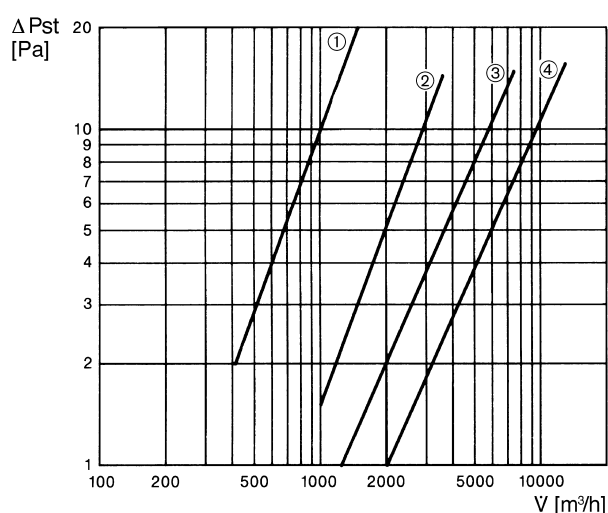

## Tehnički podaci

Težina	6,6
Vrsta žaluzine	samootvarajući/samozatvarajući
Prikladno za nominalnu dužinu	500 mm
Protueksplozivna zaštita	Ex II 2G
Model za eksplozivna područja	antistatična
Jedinica za pakiranje	1 kom
Asortiman	C
GTIN (EAN)	4012799936350

## Krivulja Padovi tlaka

- ① VD 25-Ex
- ② VD 30-Ex
- ③ VD 35-Ex, VD 40-Ex, VD 50-Ex
- ④ VD 60-Ex

# VD 50-Ex

Crtež s veličinama [mm]

A	B	C	D	E
513	541	565	9	420