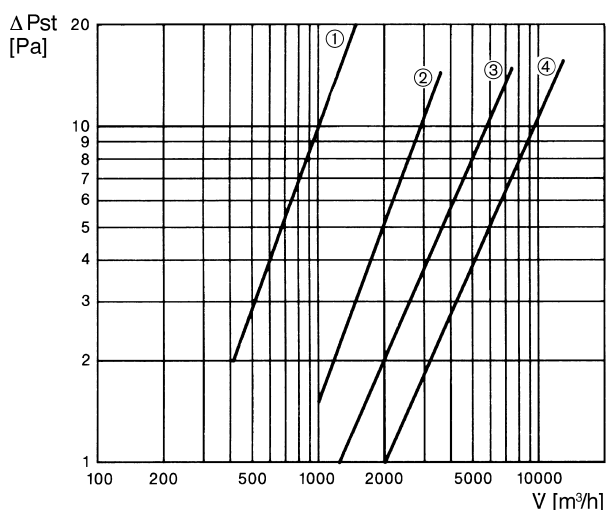

VD 60-Ex

Kratka informacija

Žaluzina s uređajem za povlačenje, samootvarajuća, zaštita od eksplozije

Broj artikla 0093.0636

Tehnički podaci

Težina	9,6
Vrsta žaluzine	samootvarajući/samozatvarajući
Prikladno za nominalnu dužinu	600 mm
Protueksplozivna zaštita	Ex II 2G
Model za eksplozivna područja	antistatična
Jedinica za pakiranje	1 kom
Asortiman	C
GTIN (EAN)	4012799936367

Krivulja Padovi tlaka

- ① VD 25-Ex
- ② VD 30-Ex
- ③ VD 35-Ex, VD 40-Ex, VD 50-Ex
- ④ VD 60-Ex

VD 60-Ex

Crtež s veličinama [mm]

A	B	C	D	E
613	674	710	11	480