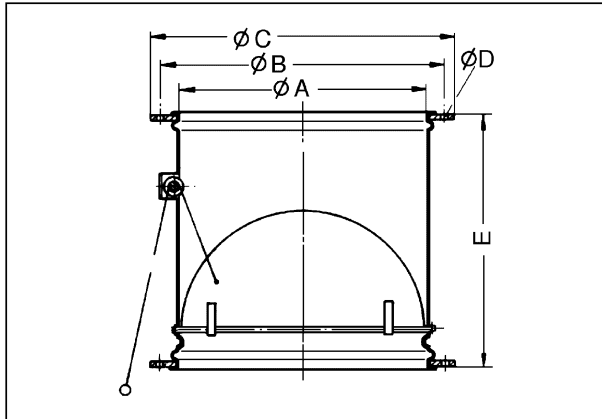

VD 60-Ex

Kratka informacija

Žaluzina s uređajem za povlačenje, samootvarajuća, zaštita od eksplozije

Broj artikla 0093.0636

Tehnički podaci

Težina	9,6
Vrsta žaluzine	samootvarajući/samozatvarajući
Prikladno za nominalnu dužinu	600 mm
Protueksplozivna zaštita	Ex II 2G
Model za eksplozivna područja	antistatična
Jedinica za pakiranje	1 kom
Asortiman	C
GTIN (EAN)	4012799936367

Krivulja Padovi tlaka

- ① VD 25-Ex
- ② VD 30-Ex
- ③ VD 35-Ex, VD 40-Ex, VD 50-Ex
- ④ VD 60-Ex

VD 60-Ex

Crtež s veličinama [mm]

A	B	C	D	E
613	674	710	11	480