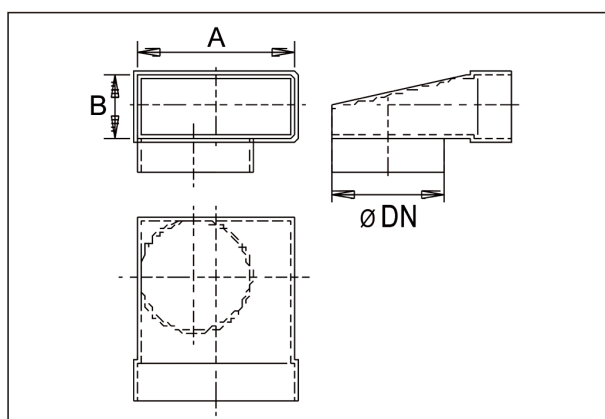

WB90ALN80/150/80

Kratka informacija

Kutno koljeno od 90° 80/150 na D=80mm

Broj artikla

0055.0633

Tehnički podaci

Materijal	Čelični lim, pocinčan
Težina s pakovanjem	0 kg
Širina s pakovanjem	0 mm
Visina s pakovanjem	0 mm
Dubina s pakovanjem	0 mm
Jedinica za pakiranje	1 kom
Asortiman	K
GTIN (EAN)	4012799556336

Crtež s veličinama [mm]

DN	A	B
80	80	150