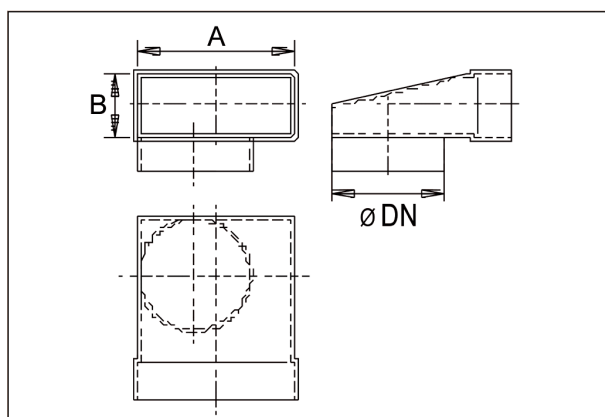

WB90ALN80/200/100

Kratka informacija

Kutno koljeno od 90° 80/200 na D=100 mm

Broj artikla

0055.0637

Tehnički podaci

Materijal	Čelični lim, pocinčan
Težina s pakovanjem	0 kg
Nominalna dužina	100 mm
Veličina kanala	200 mm x x 80 mm
Širina s pakovanjem	0 mm
Visina s pakovanjem	0 mm
Dubina s pakovanjem	0 mm
Jedinica za pakiranje	1 kom
Asortiman	K
GTIN (EAN)	4012799556374

Crtež s veličinama [mm]

DN	A	B
100	80	200