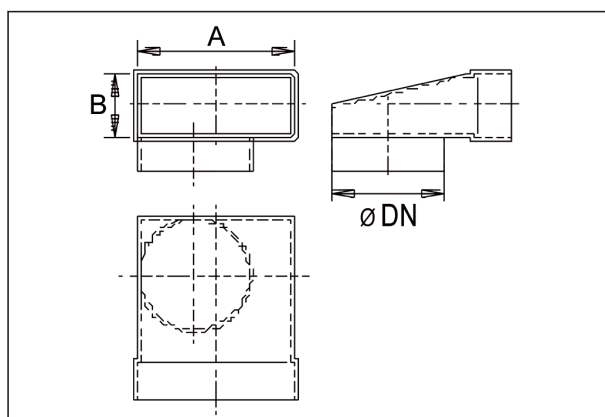

WB90ALN80/200/125

Kratka informacija

Kutno koljeno od 90° 80/200 na D=125mm

Broj artikla

0055.0638

Tehnički podaci

Materijal	Čelični lim, pocinčan
Težina s pakovanjem	0 kg
Nominalna dužina	125 mm
Veličina kanala	200 mm x x 80 mm
Širina s pakovanjem	0 mm
Visina s pakovanjem	0 mm
Dubina s pakovanjem	0 mm
Jedinica za pakiranje	1 kom
Asortiman	K
GTIN (EAN)	4012799556381

Crtež s veličinama [mm]

DN	A	B
125	80	200