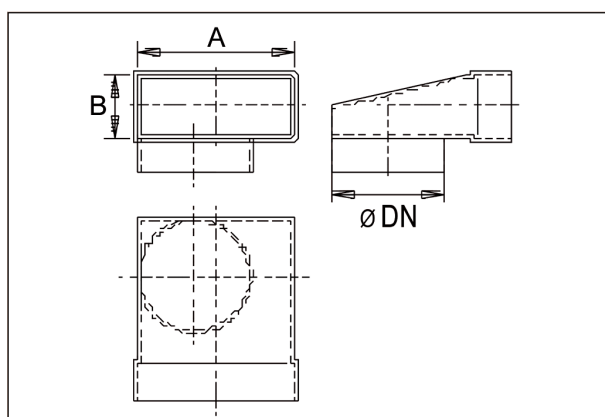

WB90ALN80/200/80

Kratka informacija

Kutno koljeno od 90° 80/200 na D=80mm

Broj artikla

0055.0636

Tehnički podaci

Materijal	Čelični lim, pocinčan
Težina s pakovanjem	0 kg
Širina s pakovanjem	0 mm
Visina s pakovanjem	0 mm
Dubina s pakovanjem	0 mm
Jedinica za pakiranje	1 kom
Asortiman	K
GTIN (EAN)	4012799556367

Crtež s veličinama [mm]

DN	A	B
80	80	200