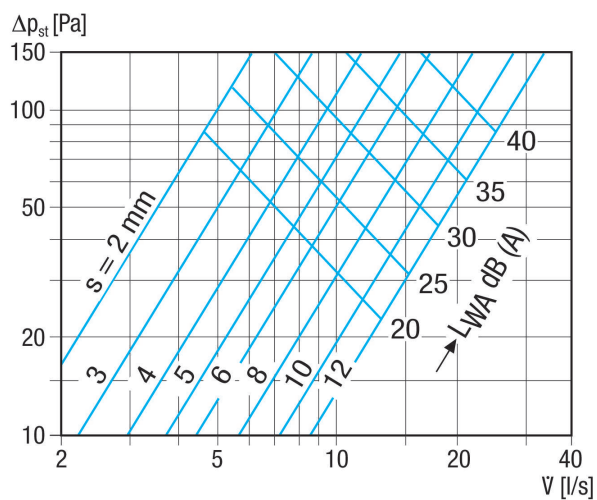

## Tehnički podaci

Smjer zraka	Usis zraka
Maks. volumen zraka	45 m <sup>3</sup> /h
Udaljenost bacanja	5 m
Ugradnja	iznutra
Mjesto ugradnje	Zid
Materijal	Čelični lim, obložen prahom
Boja	uobičajeno bijela, slična RAL 9016
Težina	0,43 kg
Težina s pakovanjem	0,45 kg
Prikladno za nominalnu dužinu	100 mm
Širina	130 mm
Visina	142 mm
Dubina	80 mm
Širina s pakovanjem	131 mm
Visina s pakovanjem	180 mm
Dubina s pakovanjem	140 mm
Jedinica za pakiranje	1 kom
Asortiman	K
GTIN (EAN)	4012799512905

## Krivulja Padovi tlaka i podaci o akustici

s - širina procjeka

## Crtež s veličinama [mm]