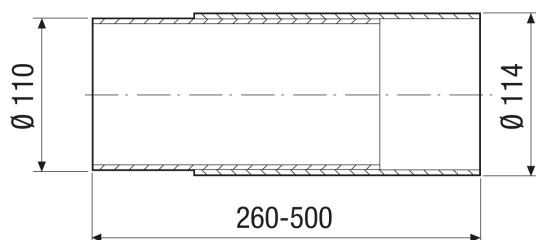

WH 100

Kratka informacija

Zidni odvojak za ventilatore nominalne dužine 100, plastika, izvlačivi

Broj artikla 0059.1030

Tehnički podaci

Mjesto ugradnje	Zid / Strop
Materijal	Plastika
Težina	0,6 kg
Težina s pakovanjem	0,6 kg
Prikladno za nominalnu dužinu	100 mm
Širina	114 mm
Visina	114 mm
Dubina	500 mm
Širina s pakovanjem	114 mm
Visina s pakovanjem	114 mm
Dubina s pakovanjem	500 mm
Potreban otvor jezgre	min. 115 mm
Jedinica za pakiranje	1 kom
Asortiman	A
GTIN (EAN)	4012799990017

Crtež s veličinama [mm]

PROIZVODLIST PROIZVODA

WH 100