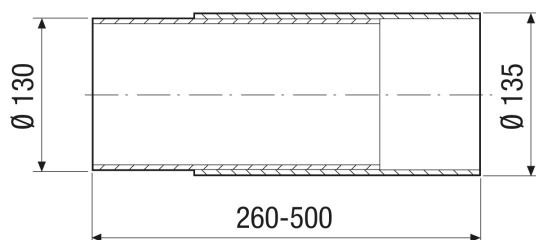

WH 120

Kratka informacija

Zidni odvojak za ventilatore nominalne dužine 120, plastika, izvlačivi

Broj artikla 0059.1031

Tehnički podaci

Mjesto ugradnje	Zid / Strop
Materijal	Plastika
Težina	0,7 kg
Težina s pakovanjem	0,72 kg
Prikladno za nominalnu dužinu	125 mm
Širina	135 mm
Visina	135 mm
Dubina	500 mm
Širina s pakovanjem	135 mm
Visina s pakovanjem	135 mm
Dubina s pakovanjem	500 mm
Potreban otvor jezgre	min. 136 mm
Jedinica za pakiranje	1 kom
Asortiman	A
GTIN (EAN)	4012799990024

Crtež s veličinama [mm]

PROIZVODLIST PROIZVODA

WH 120