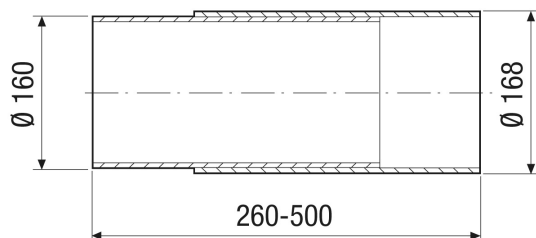

WH 150

Kratka informacija

Zidni odvojak za ventilatore nominalne dužine 150, plastika, izvlačivi

Broj artikla 0059.1050

Tehnički podaci

Mjesto ugradnje	Zid / Strop
Materijal	Plastika
Težina	1,35 kg
Težina s pakovanjem	1,4 kg
Prikladno za nominalnu dužinu	150 mm
Širina	168 mm
Visina	168 mm
Dubina	500 mm
Širina s pakovanjem	168 mm
Visina s pakovanjem	168 mm
Dubina s pakovanjem	500 mm
Potreban otvor jezgre	min. 169 mm
Jedinica za pakiranje	1 kom
Asortiman	A
GTIN (EAN)	4012799990031

Crtež s veličinama [mm]

PROIZVODLIST PROIZVODA

WH 150