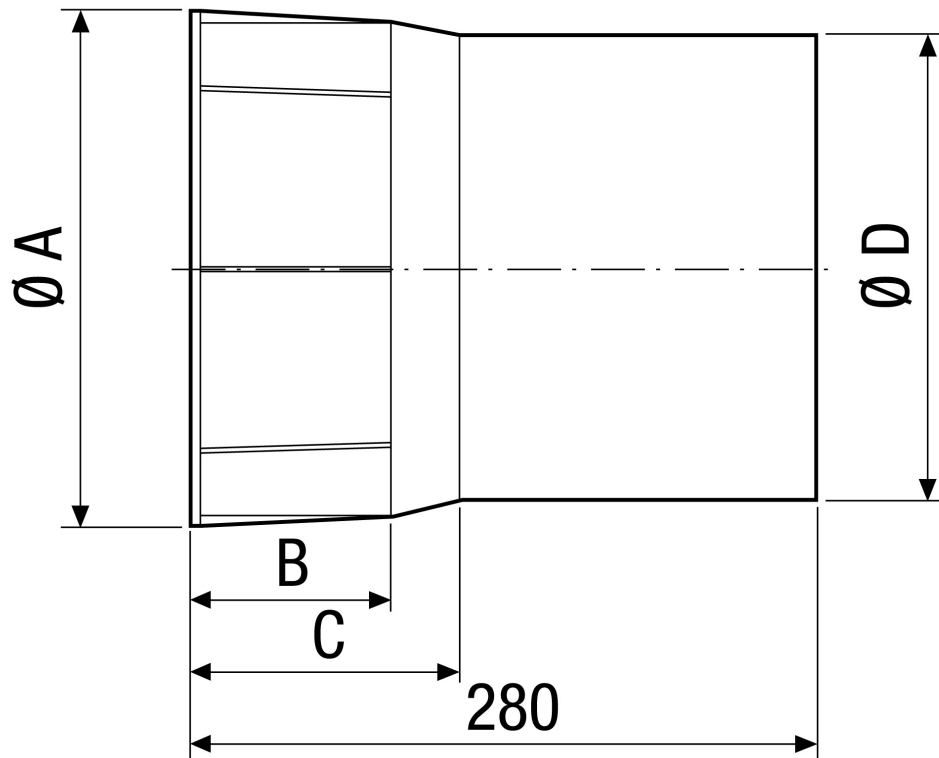

WH 20

Kratka informacija

Zidni odvojak za ventilator nominalne dužine 200, plastika

Broj artikla

0059.0229

Tehnički podaci

Mjesto ugradnje	Zid / Strop
Materijal	Plastika
Težina	0,67 kg
Težina s pakovanjem	0,7 kg
Prikladno za nominalnu dužinu	200 mm
Širina	237 mm
Visina	237 mm
Dubina	280 mm
Širina s pakovanjem	237 mm
Visina s pakovanjem	237 mm
Dubina s pakovanjem	280 mm
Jedinica za pakiranje	1 kom
Asortiman	C
GTIN (EAN)	4012799592297

WH 20

Crtež s veličinama [mm]

A	B	C	D
237	90	120	212