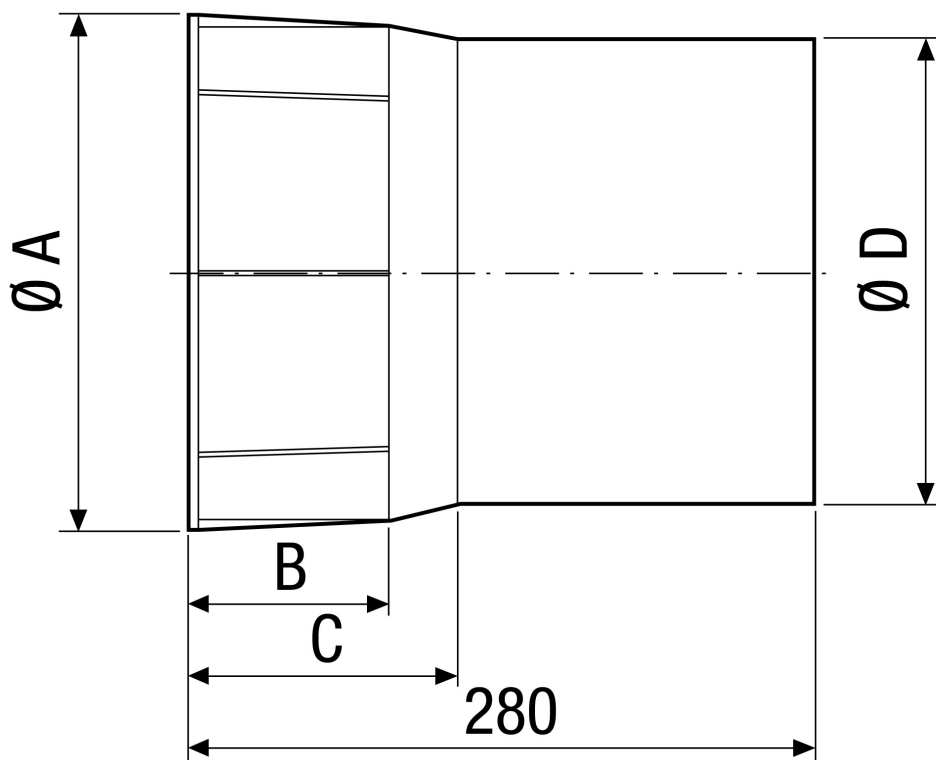

## Kratka informacija

Zidni odvojak za ventilator nominalne dužine 250, plastika

Broj artikla

0059.0230

## Tehnički podaci

Mjesto ugradnje	Zid / Strop
Materijal	Plastika
Težina	0,8 kg
Težina s pakovanjem	0,82 kg
Prikladno za nominalnu dužinu	250 mm
Širina	287 mm
Visina	287 mm
Dubina	280 mm
Širina s pakovanjem	287 mm
Visina s pakovanjem	287 mm
Dubina s pakovanjem	280 mm
Jedinica za pakiranje	1 kom
Asortiman	C
GTIN (EAN)	4012799592303

# WH 25

Crtež s veličinama [mm]

A	B	C	D
287	90	120	262