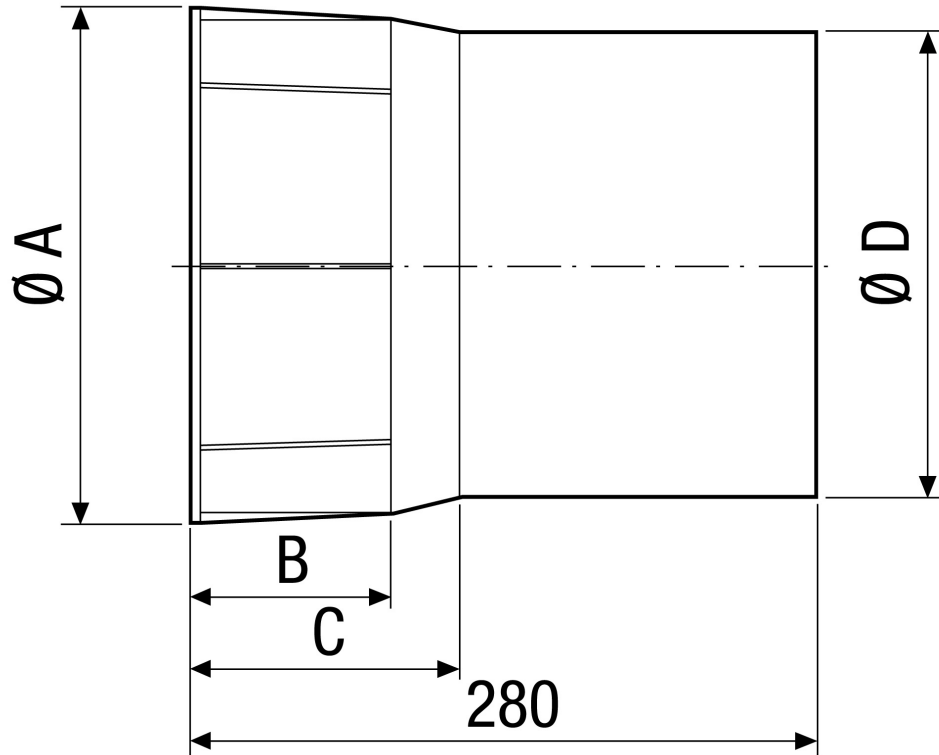

WH 31

Kratka informacija

Zidni odvojak za ventilator nominalne dužine 315, plastika

Broj artikla

0059.0231

Tehnički podaci

Mjesto ugradnje	Zid / Strop
Materijal	Plastika
Težina	1,2 kg
Težina s pakovanjem	1,24 kg
Prikladno za nominalnu dužinu	315 mm
Širina	356 mm
Visina	356 mm
Dubina	280 mm
Širina s pakovanjem	356 mm
Visina s pakovanjem	356 mm
Dubina s pakovanjem	280 mm
Jedinica za pakiranje	1 kom
Asortiman	C
GTIN (EAN)	4012799592310

WH 31

Crtež s veličinama [mm]

A	B	C	D
356	126	155	328