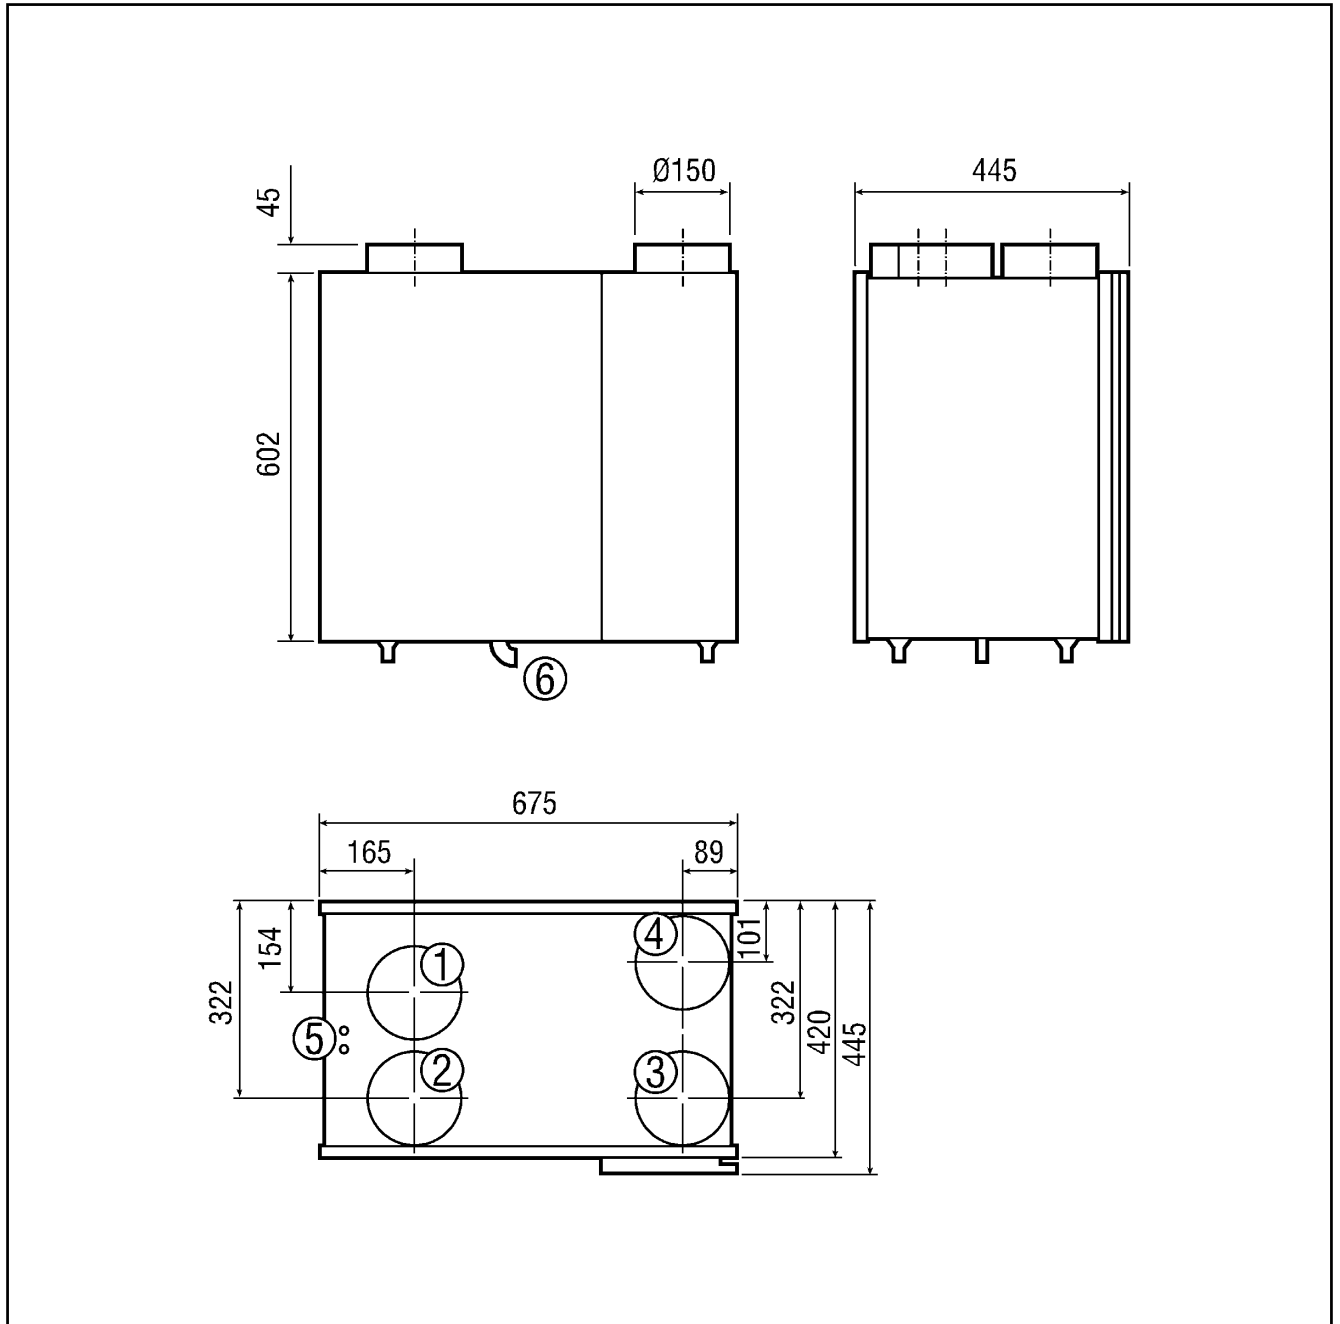

Brzina	2.070 1/min
S mogućnošću upravljanja brzinom	✓
Vrsta napona	Jednofazna struja
Nazivni napon	230 V
Mjesto postavljanja	Podrum
Materijal kućišta	Čelični lim, pocinčani
Boja	bisernobijela, slična RAL 1013
Težina	31
Razred filtra	G3
Promjer priključka	150 mm
Temperatura struje zraka kod I_{Maks} .	50 °C
Stupanj dobave topline	90 %
Vrsta izvedbe izmjenjivača topline	Kondenzatorski rotor
Jedinica za pakiranje	1 kom
Asortiman	K
GTIN (EAN)	4012799820482

WRG 300 DC

Crtež s veličinama [mm]

- ① Usisni zrak
- ② Istrošeni zrak
- ③ Odsisni zrak
- ④ Vanjski zrak
- ⑤ Električni priključak
- ⑥ Priključak za kondenzat