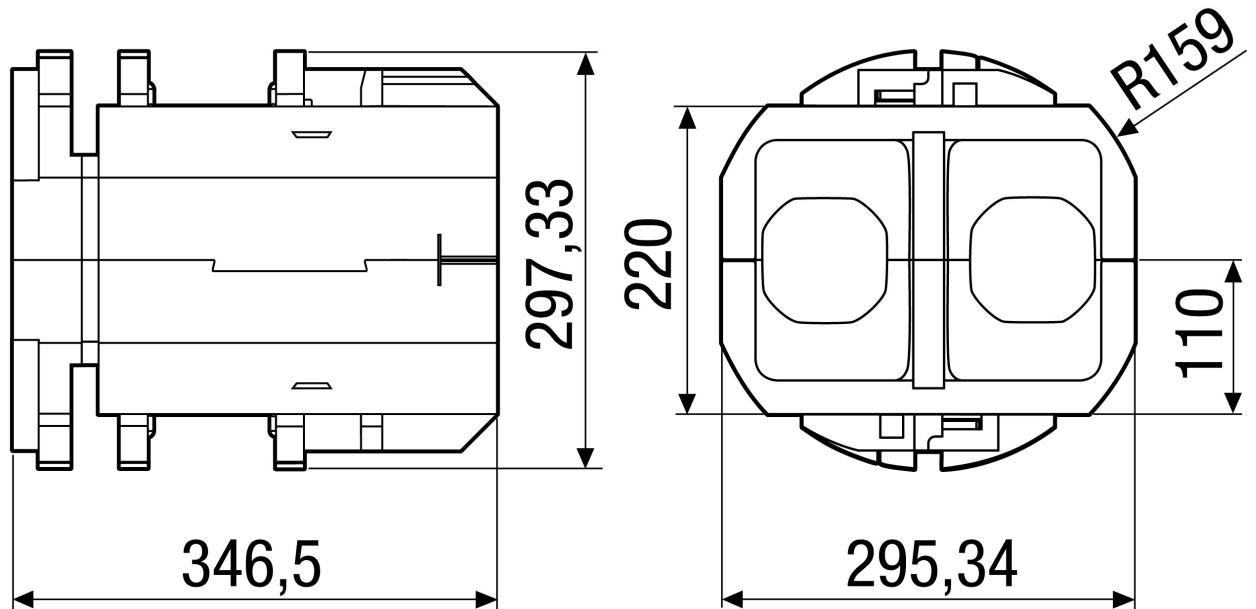

WRG 35-SE

Kratka informacija

Kompletna ventilatorska jedinica za decentralni ventilacijski uređaj WRG 35 s rekuperacijom topline, nominalna dužina od 350 mm, unutarnja obloga i dva filtra G4 uključeni. Potreban pribor: Komplet za grubu gradnju WRG 35-SR i regulacija RLS 4

Primjeri primjene

Stan, Saniranje, Etažni stan, Stan za goste, Obiteljska kuća

Broj artikla 0082.0233

Tehnički podaci

Volumen zraka	17 m ³ /h / 30 m ³ /h / 45 m ³ /h / 60 m ³ /h
S mogućnošću upravljanja brzinom	–
Vrsta napona	Jednofazna struja
Nazivni napon	230 V
Frekvencija struje	50 Hz
Maksimalna apsorpcija struje	2 W / 4 W / 6 W / 8 W
I _{Maks.}	0,04 A / 0,05 A / 0,06 A / 0,07 A
Vrsta zaštite	IP X4
Električni utični spoj	Vijčani spoj
Integrirani higrostat	–
Mjesto ugradnje	Vanjski zid
Položaj za ugradnju	vodoravno
Materijal kućišta	Plastika EPP
Boja	crna
Težina s pakovanjem	6 kg
Vrsta filtra	Filtar prašine
Razred filtra	G4
Širina s pakovanjem	410 mm
Visina s pakovanjem	400 mm
Dubina s pakovanjem	410 mm
Temperatura okoline	40 °C
Stupanj rekuperacije topline	> 70 %
Vrsta izvedbe izmjenjivača topline	Križna struja
Razina zvučnog tlaka	18 dB(A) / 22 dB(A) / 29 dB(A) / 30 dB(A) (Razmak 3 m, uvjeti slobodnog polja)
Analizirana maks. razlika razine normirane buke elementa D _{n,w}	39 dB
Jedinica za pakiranje	1 kom
Asortiman	K
GTIN (EAN)	4012799822332

WRG 35-SE

Crtež s veličinama [mm]

Veličine unutarnje obloge:
Š x V x D: 380 x 380 x 45 mm