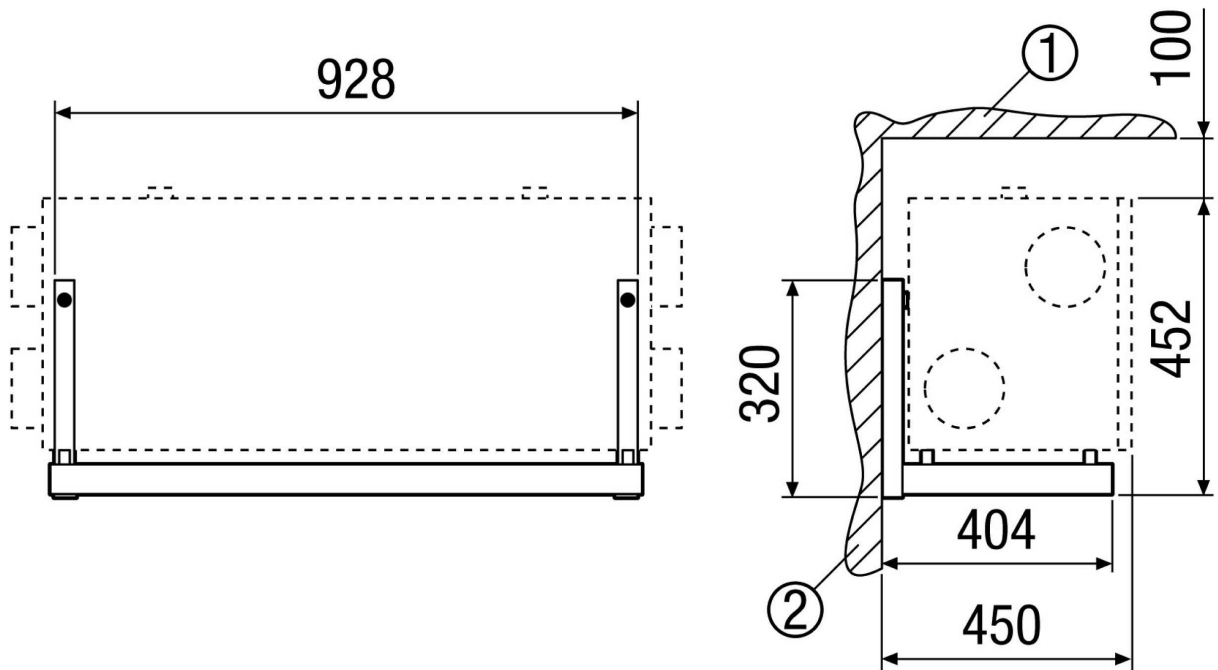

## Kratka informacija

Zidno postolje za pričvrščivanje središnjeg ventilacijskog uređaja WS 150

Broj artikla

0018.0458

## Tehnički podaci

Mjesto ugradnje	Zid
Materijal	Čelični lim, obložen prahom
Boja	crna
Težina	4,16 kg
Težina s pakovanjem	4,7 kg
Širina	928 mm
Visina	320 mm
Dubina	450 mm
Širina s pakovanjem	750 mm
Visina s pakovanjem	50 mm
Dubina s pakovanjem	700 mm
Jedinica za pakiranje	1 kom
Prikladno za proizvode	WS 150
Asortiman	K
GTIN (EAN)	4012799184584

# WSK 150

Crtež s veličinama [mm]

- ① Strop
- ② Zid