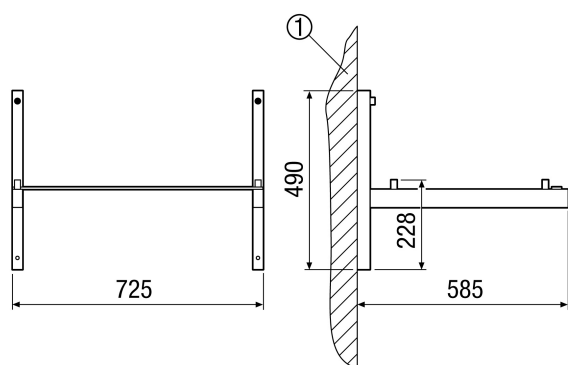

WSK 250

Kratka informacija

Zidno postolje za pričvrščivanje središnjeg ventilacijskog uređaja WS 250

Broj artikla

0018.0223

Tehnički podaci

Mjesto ugradnje	Zid
Materijal	Čelični lim, obložen prahom
Boja	crna
Težina s pakovanjem	7,55 kg
Širina s pakovanjem	650 mm
Visina s pakovanjem	55 mm
Dubina s pakovanjem	595 mm
Jedinica za pakiranje	1 kom
Asortiman	K
GTIN (EAN)	4012799182238

Crtež s veličinama [mm]

① Zid