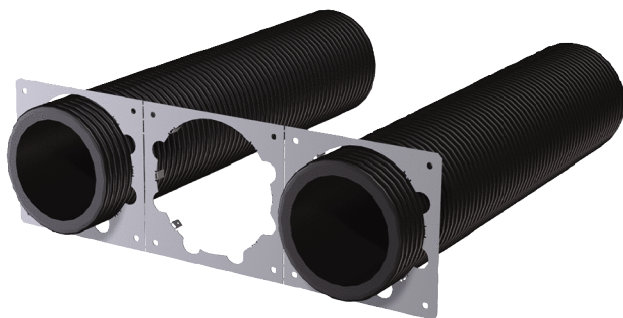

WS 120 Trio L MP

Kratka informacija

Montažna ploča za Trio uređaje

Broj artikla

0092.0587

Tehnički podaci

Mjesto ugradnje	Zid
Materijal	Lim, plastika
Boja	srebrno/crno
Težina	2,2 kg
Težina s pakovanjem	2,26 kg
Nominalna dužina	125 mm
Prikladno za nominalnu dužinu	125 mm
Širina	320 mm
Visina	180 mm
Dubina	660 mm
Širina s pakovanjem	325 mm
Visina s pakovanjem	188 mm
Dubina s pakovanjem	685 mm
Temperatura struje zraka kod $I_{Maks.}$	-40 °C do 95 °C
Temperatura okoline	-40 °C do 95 °C
Jedinica za pakiranje	1 kom
Asortiman	K
GTIN (EAN)	4012799925873

WS 120 Trio L MP

Crtež s veličinama [mm]