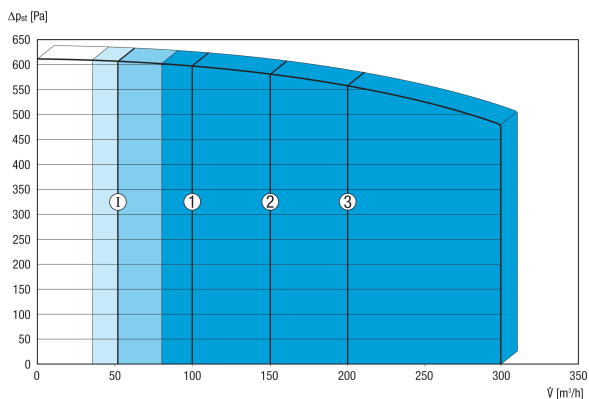

WS 300 Flat L

Krivulja

Prikazane brojke pokazuju zadane stupnjeve ventilacije („radne postavke“).

1 = 100 m³/h, smanjena ventilacija (RL)

2 = 150 m³/h, nazivna ventilacija (NL)

3 = 200 m³/h, intenzivna ventilacija (IL)

I = Intervalni rad ili „rad sa zaštitom od vlažnosti“ ovisno o RL-u

Moguće individualne postavke:

RL = 80 m³/h - 300 m³/h

NL = 80 m³/h - 300 m³/h

IL = 80 m³/h - 300 m³/h

Potreban uvjet: RL < NL < IL!