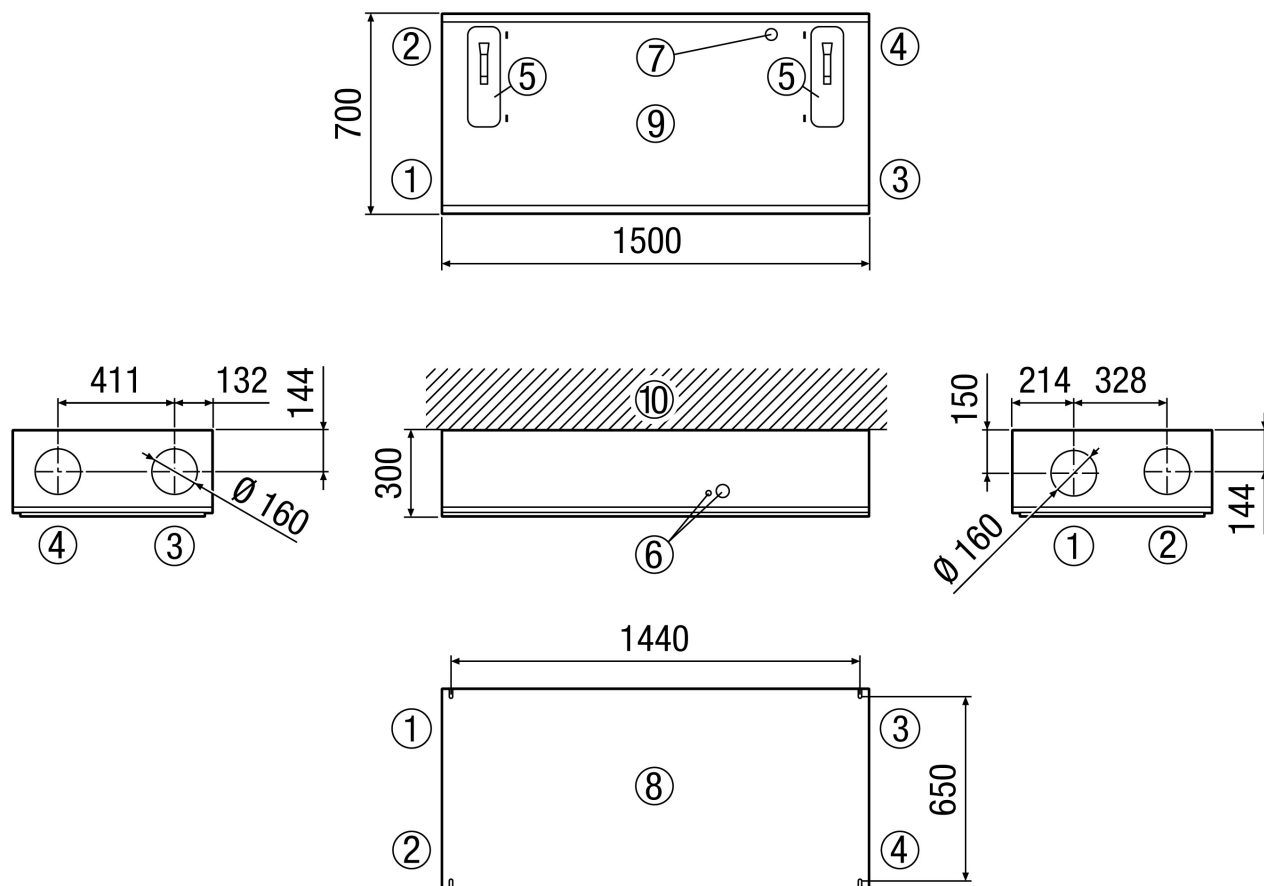

## WS 300 Flat L

Crtež s veličinama [mm]

Linksversion

- ① Usisni zrak
- ② Odsisni zrak
- ③ Istrošeni zrak
- ④ Vanjski zrak
- ⑤ Poklopac za filtre
- ⑥ Električni priključci
- ⑦ USB priključak
- ⑧ Pogled odozgo/prikaz odozgo
- ⑨ Pogled odozdo/prikaz odozdo
- ⑩ Strop/zid