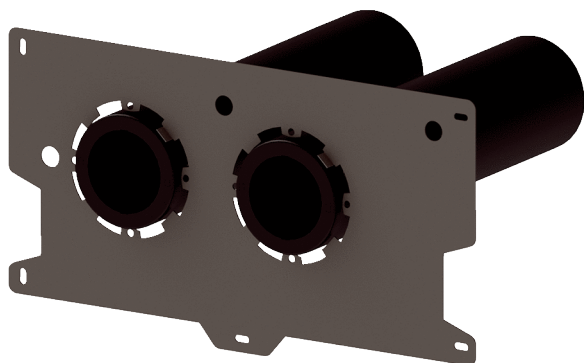

WS 75 H MP

Kratka informacija

Montažna ploča za ugradnju WS 75 H bez ukrasnog poklopca

Broj artikla

0092.0610

Tehnički podaci

Mjesto ugradnje	Zid
Materijal	Plastični EPP/ pocinčani čelični lim
Boja	crna/srebrna
Težina	2 kg
Težina s pakovanjem	2,05 kg
Promjer priključka	90 mm
Širina	290 mm
Visina	135 mm
Dubina	580 mm
Širina s pakovanjem	292 mm
Visina s pakovanjem	138 mm
Dubina s pakovanjem	582 mm
Jedinica za pakiranje	1 kom
Asortiman	K
GTIN (EAN)	4012799981152