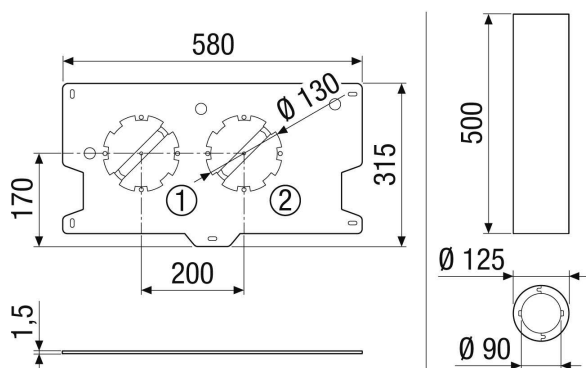

WS 75 H MP

Kratka informacija

Montažna ploča za ugradnju WS 75 H bez ukrasnog poklopca

Broj artikla

0092.0610

Tehnički podaci

Mjesto ugradnje	Zid
Materijal	Plastični EPP/ pocinčani čelični lim
Boja	crna/srebrna
Težina	2 kg
Težina s pakovanjem	2,05 kg
Promjer priključka	90 mm
Širina	290 mm
Visina	135 mm
Dubina	580 mm
Širina s pakovanjem	292 mm
Visina s pakovanjem	138 mm
Dubina s pakovanjem	582 mm
Jedinica za pakiranje	1 kom
Asortiman	K
GTIN (EAN)	4012799981152

Crtež s veličinama [mm]

PROIZVODLIST PROIZVODA

WS 75 H MP