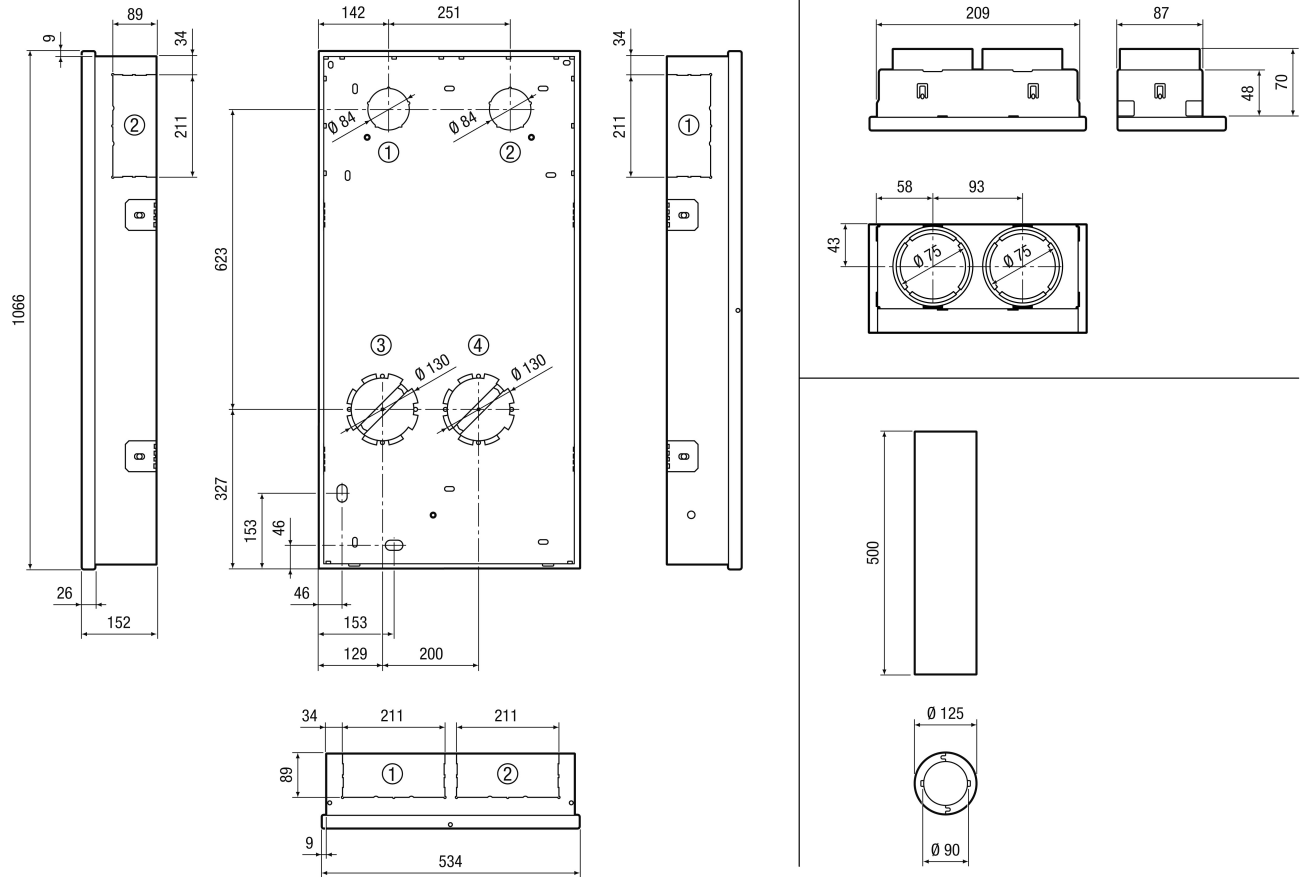

WS 75 RSUP

Kratka informacija

Komplet za grubu gradnju-podžbukna montaža koji se sastoji od jedne ugradbene kutije (širina x visina x dubina: 534 x 1066 x 152 mm) s integriranim predloškom za bušenje za glavne otvore, dva toplinski izolirana zidna odvojka s kanalom za ispuštanje kondenzata (promjer: 125 mm, dužina: 500 mm) i dva limena adaptera WS 75 A za ventilacijski uređaj s rekuperacijom topline WS 75 Powerbox H (0095.0646)

Broj artikla

0093.1616

Tehnički podaci

Materijal kućišta	Čelični lim, obložen prahom
Boja	uobičajeno crna RAL 9017
Težina	9,77 kg
Težina s pakovanjem	11,96 kg
Širina	534 mm
Visina	1.066 mm
Dubina	152 mm
Širina s pakovanjem	595 mm
Visina s pakovanjem	1.130 mm
Dubina s pakovanjem	210 mm
Jedinica za pakiranje	1 kom
Asortiman	K
GTIN (EAN)	4012799992547

WS 75 RSUP

Crtež s veličinama [mm]

- ① Odsisni zrak
- ② Usisni zrak
- ③ Vanjski zrak
- ④ Istrošeni zrak