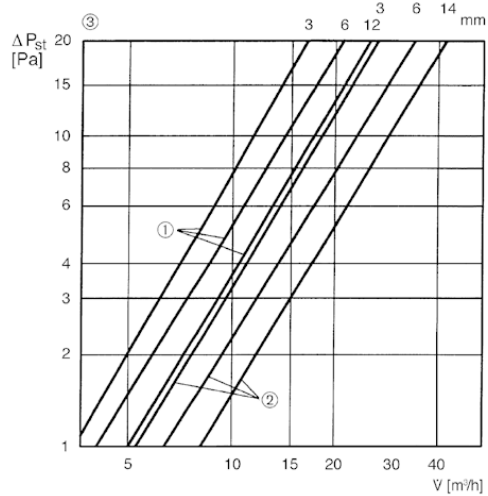

ZE10-IZ

Kratka informacija

Žaluzine, rešetke, sklopke, regulatori, filtri....

Broj artikla 0152.0035

Tehnički podaci

Jedinica za pakiranje

1 kom

Krivulja

- ① ZE 8...
- ② ZE 10...
- ③ Otvor ventila u mm

ZE10-IZ

Crtež s veličinama [mm]