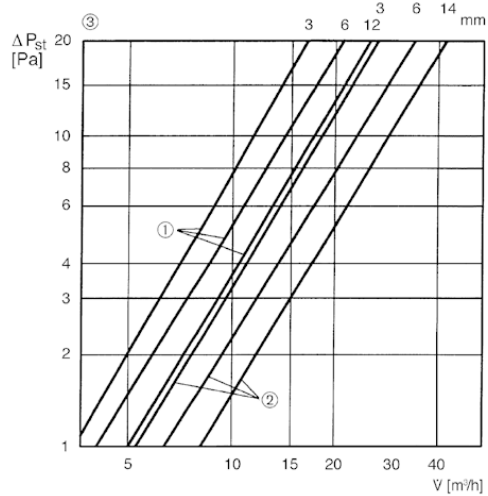

ZE8-IZ

Kratka informacija

Žaluzine, rešetke, sklopke, regulatori, filtri....

Broj artikla 0152.0033

Tehnički podaci

Jedinica za pakiranje

1 kom

Krivulja

- ① ZE 8...
- ② ZE 10...
- ③ Otvor ventila u mm

ZE8-IZ

Crtež s veličinama [mm]