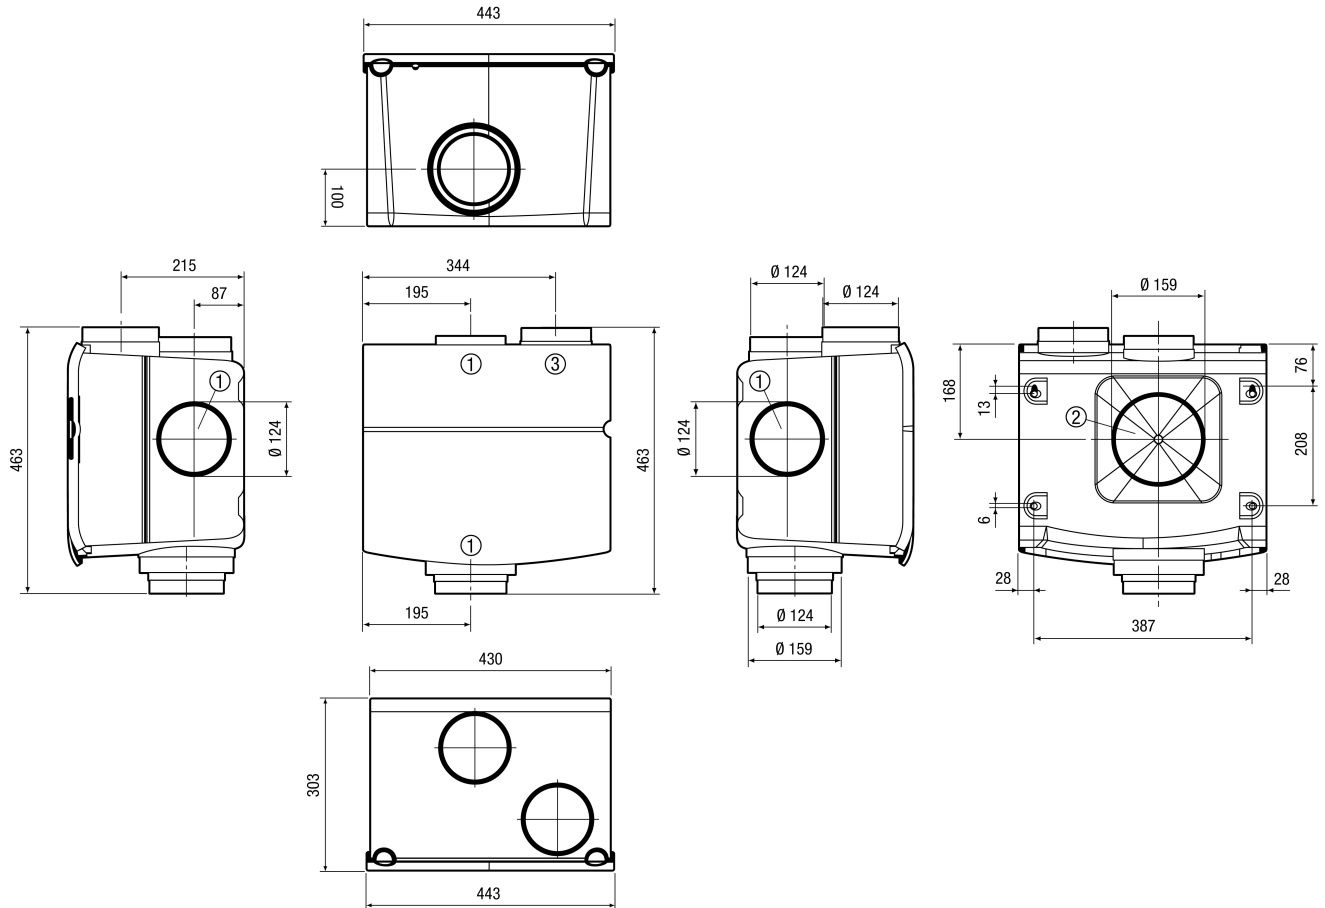

ZEG2 EC

Crtež s veličinama [mm]

- ① Postolje za odsisni zrak
- ② Dodatno postolje za odsisni zrak s točkom pucanja
- ③ Postolje za istrošeni zrak