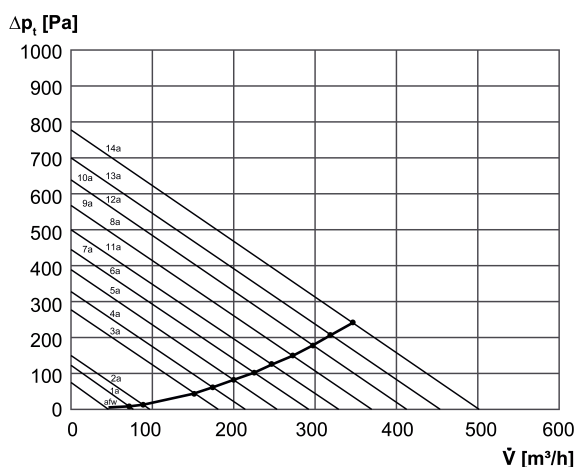

ZEG2 EC

Razina jačine zvuka u opsegu buke

	63 Hz	125 Hz	250 Hz	500 Hz	1 kHz	2 kHz	4 kHz	8 kHz	Ukupno
L_{WA2, S1} (dB(A))	26	22	17	14	14	16	17	17	28
L_{WA2, S2} (dB(A))	37	39	34	30	23	20	17	17	37
L_{WA2, S3} (dB(A))	45	43	50	41	33	29	21	18	46

L_{WA2} = razina jačine zvuka kućišta u dB
Izmjereno u skladu s tvorničkom postavkom (tri stupnja)

Krivulja Padovi tlaka - DIP sklopka 7 "isklj"