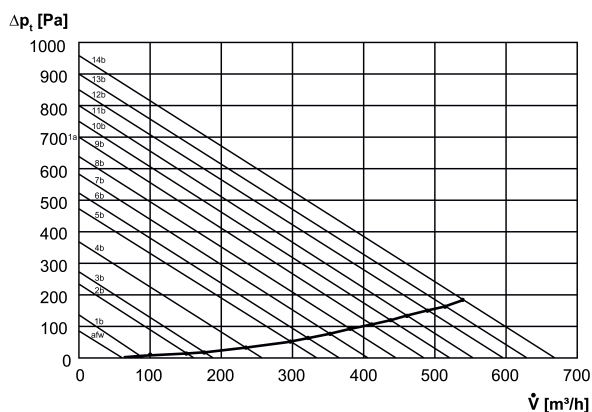

Krivulja Padovi tlaka - DIP sklopka 7 "uklj"