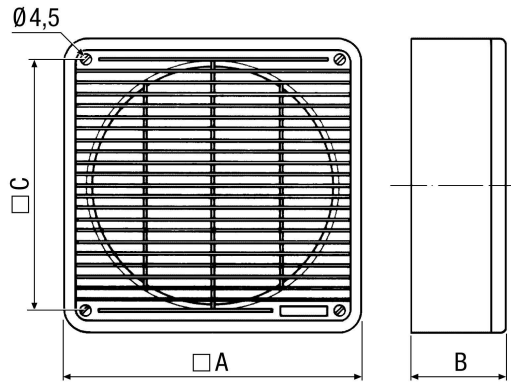

ZFF 20

Kratka informacija

Zračni filtar za podžbukne i krovne ventilatore, klasa filtra ISO Coarse > 30 % (G2)

Broj artikla 0149.0001

Tehnički podaci

Ugradnja	iznutra
Položaj za ugradnju	okomito / vodoravno
Materijal	Plastika
Boja	bisernobijela, slična RAL 1013
Težina	0,81 kg
Težina s pakovanjem	0,98 kg
Razred filtra	ISO Coarse 30 % (G2)
Prikladno za nominalnu dužinu	200 mm
Širina	258 mm
Visina	258 mm
Dubina	82 mm
Širina s pakovanjem	270 mm
Visina s pakovanjem	270 mm
Dubina s pakovanjem	110 mm
Jedinica za pakiranje	1 kom
Asortiman	C
GTIN (EAN)	4012799490012

ZFF 20

Crtež s veličinama [mm]

A	B	C
258	82	212