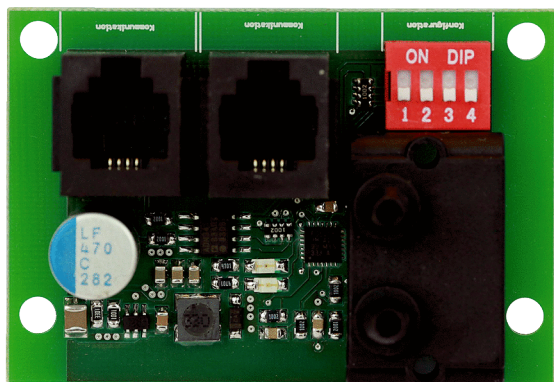

ZP 2

Kratka informacija

Dodatne ploče za središnje ventilacijske uređaje WS 120 Trio, WS 160 Flat, WS 170, WS 300 Flat, WR 310 / WR 410, WS 320 i WS 470. Na primjer za rad ventilatora s konstantom tlaka ili za nadzor filtra upravljani diferencijalnim tlakom.

Broj artikla

0092.0555

Tehnički podaci

Težina	0,06 kg
Težina s pakovanjem	0,16 kg
Širina	63 mm
Visina	43 mm
Dubina	79 mm
Širina s pakovanjem	173 mm
Visina s pakovanjem	79 mm
Dubina s pakovanjem	157 mm
Jedinica za pakiranje	1 kom
Prikladno za proizvode	WS 160 Flat, WS 170 KB., WS 320, WS 470, WR 310, WR 410
Asortiman	K
GTIN (EAN)	4012799925552