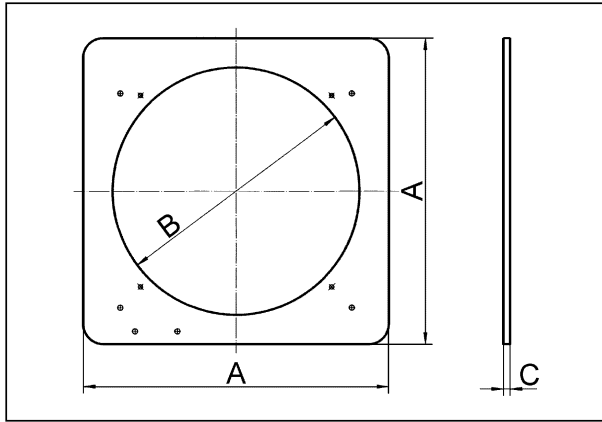

## Tehnički podaci

Ugradnja	izvana
Mjesto ugradnje	Tanki zid
Položaj za ugradnju	okomito / vodoravno
Materijal	Čelični lim, pocinčani
Težina	0,7 kg
Težina s pakovanjem	0,75 kg
Prikladno za nominalnu dužinu	350 mm
Širina	420 mm
Visina	420 mm
Dubina	1 mm
Širina s pakovanjem	420 mm
Visina s pakovanjem	420 mm
Dubina s pakovanjem	1 mm
Jedinica za pakiranje	1 kom
Asortiman	C
GTIN (EAN)	4012799931942

# ZVR 35

Crtež s veličinama [mm]

A	B	C
420	360	1