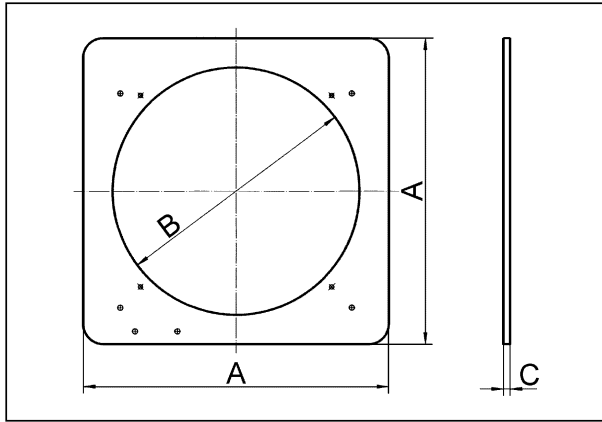

## Tehnički podaci

Ugradnja	izvana
Mjesto ugradnje	Tanki zid
Položaj za ugradnju	okomito / vodoravno
Materijal	Čelični lim, pocinčani
Težina	1,48 kg
Težina s pakovanjem	1,5 kg
Prikladno za nominalnu dužinu	450 mm
Širina	526 mm
Visina	526 mm
Dubina	1 mm
Širina s pakovanjem	526 mm
Visina s pakovanjem	526 mm
Dubina s pakovanjem	1 mm
Jedinica za pakiranje	1 kom
Asortiman	C
GTIN (EAN)	4012799931966

# ZVR 45

Crtež s veličinama [mm]

A	B	C
526	456	1