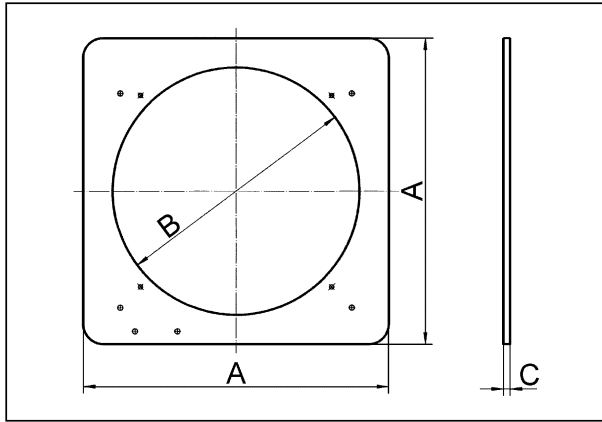

ZVR 56

Kratka informacija

Spojni okvir za pričvrščivanje žaluzina AS 56 i RS 56

Broj artikla 0093.0198

Tehnički podaci

Ugradnja	izvana
Mjesto ugradnje	Tanki zid
Položaj za ugradnju	okomito / vodoravno
Materijal	Čelični lim, pocinčani
Težina	3,56 kg
Težina s pakovanjem	3,6 kg
Prikladno za nominalnu dužinu	560 mm
Širina	684 mm
Visina	684 mm
Dubina	2 mm
Širina s pakovanjem	684 mm
Visina s pakovanjem	684 mm
Dubina s pakovanjem	2 mm
Jedinica za pakiranje	1 kom
Asortiman	C
GTIN (EAN)	4012799931980

ZVR 56

Crtež s veličinama [mm]

A	B	C
684	568	2