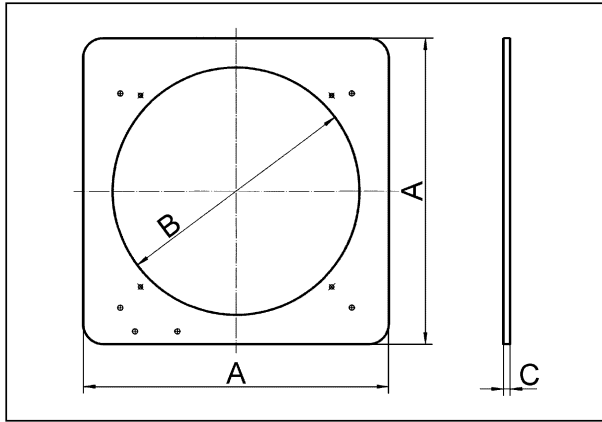

## Tehnički podaci

Ugradnja	izvana
Mjesto ugradnje	Tanki zid
Položaj za ugradnju	okomito / vodoravno
Materijal	Čelični lim, pocinčani
Težina	2,9 kg
Težina s pakovanjem	2,9 kg
Prikladno za nominalnu dužinu	600 mm
Širina	684 mm
Visina	684 mm
Dubina	2 mm
Širina s pakovanjem	684 mm
Visina s pakovanjem	684 mm
Dubina s pakovanjem	2 mm
Jedinica za pakiranje	1 kom
Asortiman	C
GTIN (EAN)	4012799931997

# ZVR 60

Crtež s veličinama [mm]

A	B	C
684	610	2