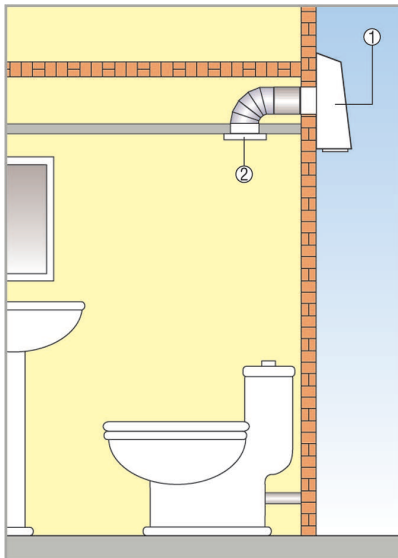

AWV 20

Sustav za odsisni zrak AWV s montažom na vanjski zid

- Vrlo mala buka ventilatora koja se jedva čuje zbog vanjske montaže uređaja u unutrašnjosti.
- Posebno prikladno za saniranje i kasniju ugradnju.
- Brza i povoljna montaža. Ventilator s vanjskom rešetkom i žaluzinom.
- Poklopac ventilatora može se praktično ukloniti za održavanje i montažu.
- Propeler s unatrag savijenim krilima. optimalna učinkovitost, mali troškovi održavanja.

- ① Vanjski zidni ventilator AWV
 ② Odsisni element