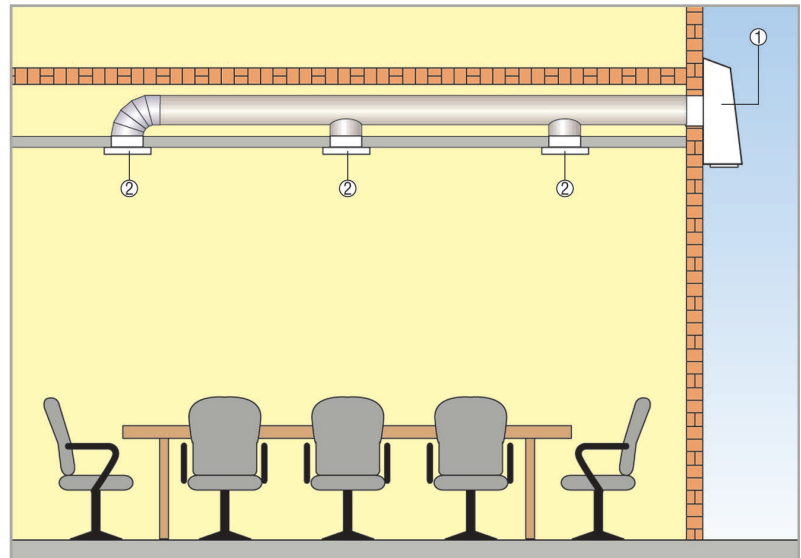

AWV 20

Sustav za odsisni zrak AWV s montažom na vanjski zid

- Vrlo mala buka ventilatora koja se jedva čuje zbog vanjske montaže uređaja u unutrašnjosti.
- Posebno prikladno za saniranje i kasniju ugradnju.
- Brza i povoljna montaža. Ventilator s vanjskom rešetkom i žaluzinom.
- Poklopac ventilatora može se praktično ukloniti za održavanje i montažu.
- Propeler s unatrag savijenim krilima. optimalna učinkovitost, mali troškovi održavanja.