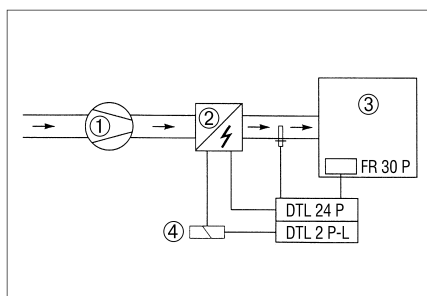

Konstantna sobna temperatura sa sobnim osjetnikom FR 30 P i kanalnim osjetnikom FL 30 P

- ① Ventilator
- ② Električni grijač zraka
- ③ Prostorija
- ④ Kanalni osjetnik FL 30 P
- ⑤ Sobni osjetnik FR 30 P
- ⑥ Zaštita