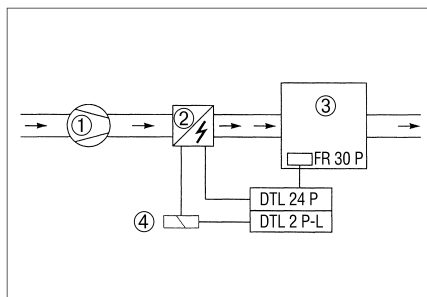

DHP 25-16

Konstantna temperatura usisnog zraka s kanalnim osjetnikom FL 30 P

- ① Ventilator
- ② Električni grijač zraka
- ③ Prostorija
- ④ Kanalni osjetnik FL 30 P
- ⑤ Zaštita

Konstantna sobna temperatura sa sobnim osjetnikom FR 30 P