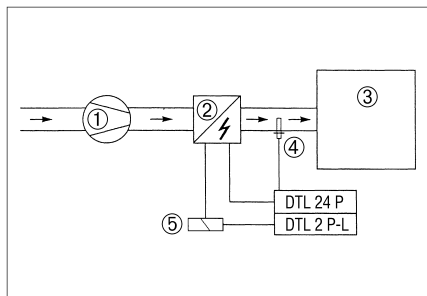

DHP 25-16

Konstantna temperatura usisnog zraka s kanalnim osjetnikom FL 30 P

- ① Ventilator
- ② Električni grijač zraka
- ③ Prostorija
- ④ Kanalni osjetnik FL 30 P
- ⑤ Zaštita

Konstantna sobna temperatura sa sobnim osjetnikom FR 30 P